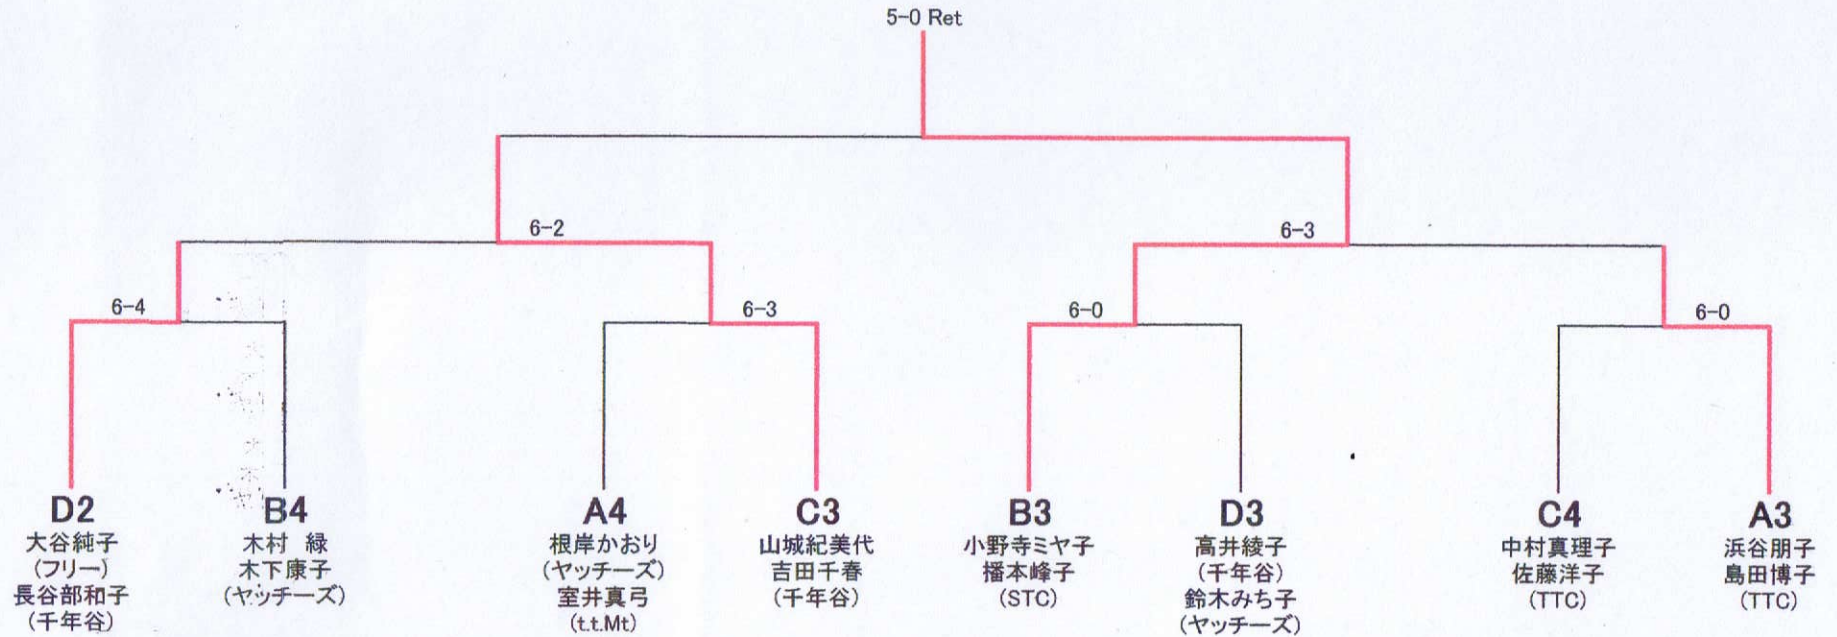

'女子ベテランテニス大会コンソルトーナメント

コンソレ優勝:	小野寺ミヤ子 播本峰子(STC)
準優勝:	山城紀美代 吉田千春(千年谷)