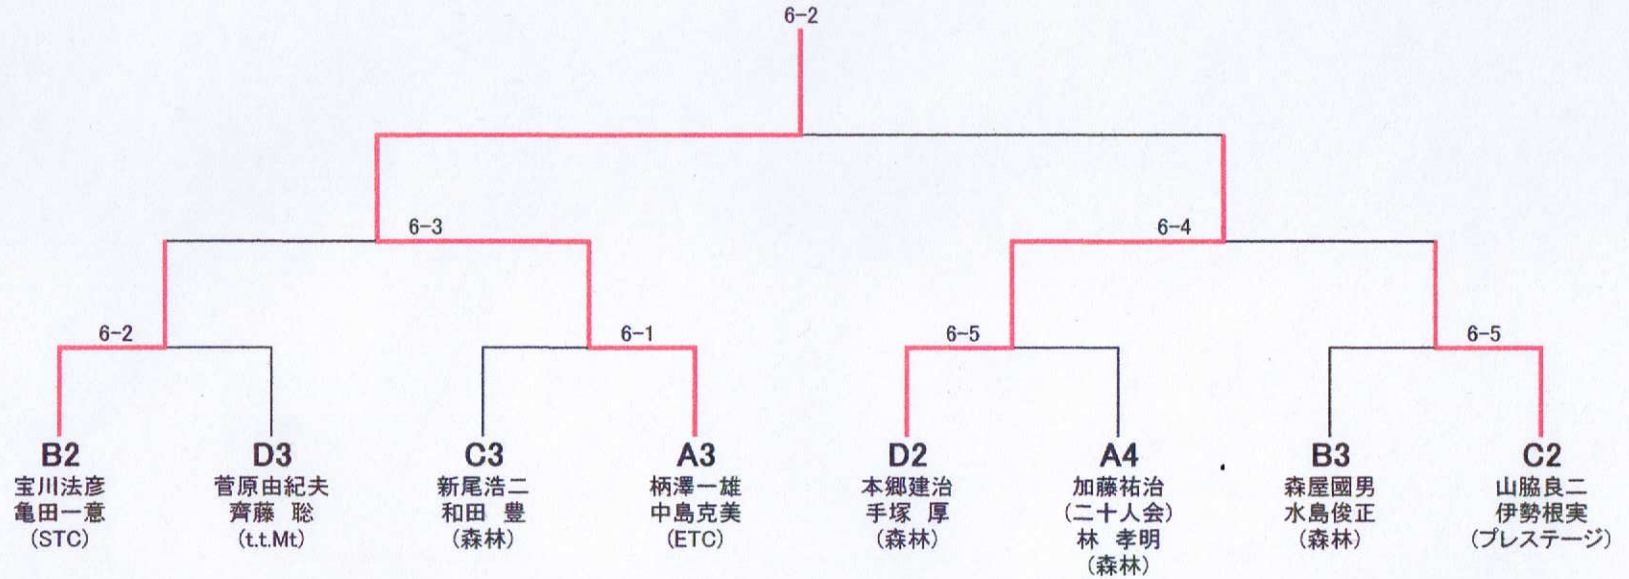

男子ベテランテニス大会コンソレトーナメント

コンソレ優勝:	柄澤一雄 中島克美(ETC)
準優勝:	本郷建治 手塚 厚(森林)