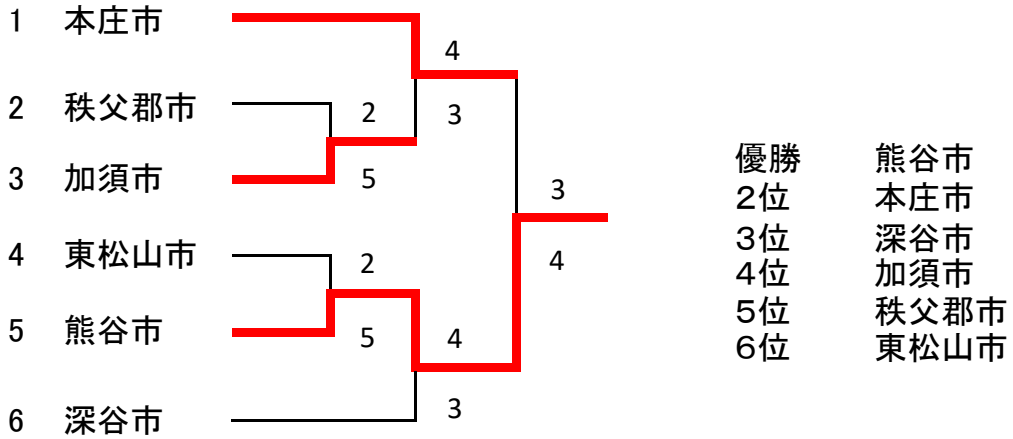

令和2年度 第40回 埼玉県北部都市対抗テニス大会の結果

期日 令和2年10月31日(土)

会場 彩の国くまがやドーム (砂入り人工芝 16面)

主催 埼玉県北部郡市テニス協議会

ドロー表(本戦)

出場辞退: 比企郡、羽生市、行田市、鴻巣市

3位決定戦

5-6位決定戦