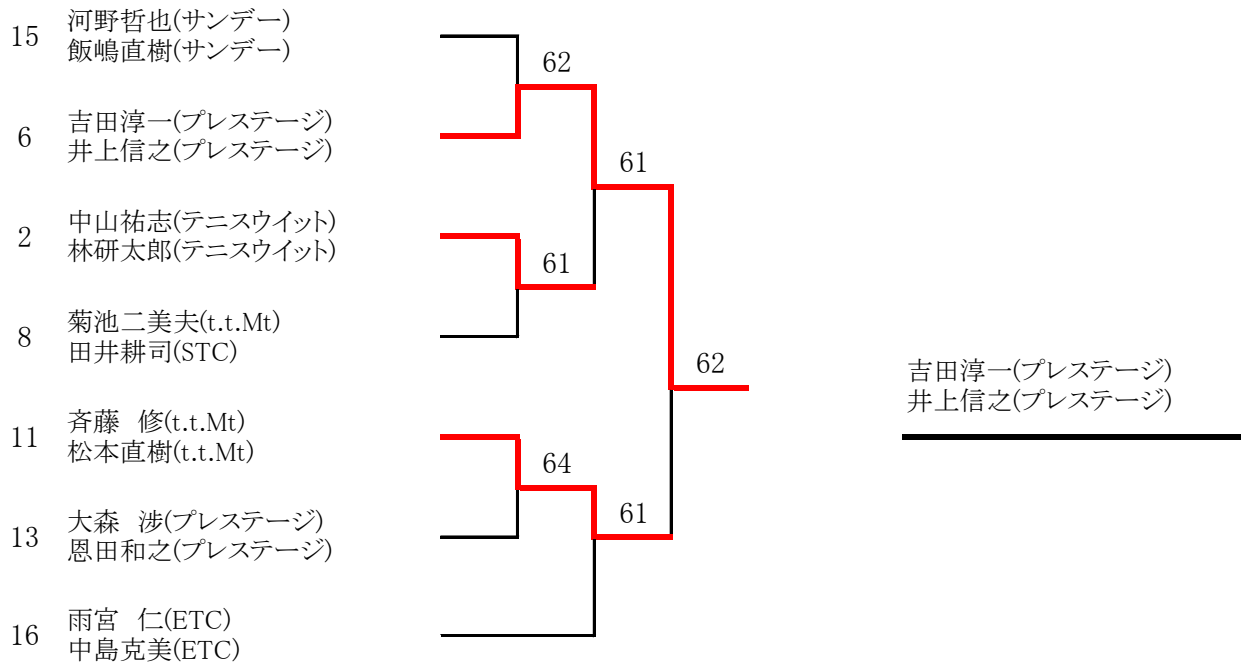

男子ダブルスA

県大会

県大会

3位決定戦

男子ダブルスB

3位決定戦

女子ダブルスA

県大会

県大会

3位決定戦

優勝 花畑めぐみ(プレステージ)
齋藤園子(プレステージ)

2位 藤田優里恵(プレステージ)
田沼ひかり(プレステージ)

3位 浅野真美子(BreakOut)
宮崎美樹(プレステージ)

4位 山口祐子(L&L)
溝辺 恵(L&L)

女子ダブルスB

- シード
- 1 松村敬依子(テニスウイット)
小林みちよ(千年谷)
 - 2 吉澤陽子(プレステージ)
山内陽子(プレステージ)
 - 3 原理江子(TTC)
和田三都江(TTC)

シード

シード

- 4 高井綾子(千年谷)
鈴木みち子(ヤッチーズ)
- 5 村松和子(プレステージ)
長谷川みどり(プレステージ)
- 6 大塚奈緒子(テニスウイット)
島田晴美(テニスウイット)
- 7 藤本真帆(ジュニア)
高柳里咲(ジュニア)

優勝 大塚奈緒子(テニスウイット)
島田晴美(テニスウイット)

2位 吉澤陽子(プレステージ)
山内陽子(プレステージ)

男子ダブルスA コンソレーション

男子ダブルスB コンソレーション

女子ダブルスA コンソレーション

女子ダブルスB コンソレーション