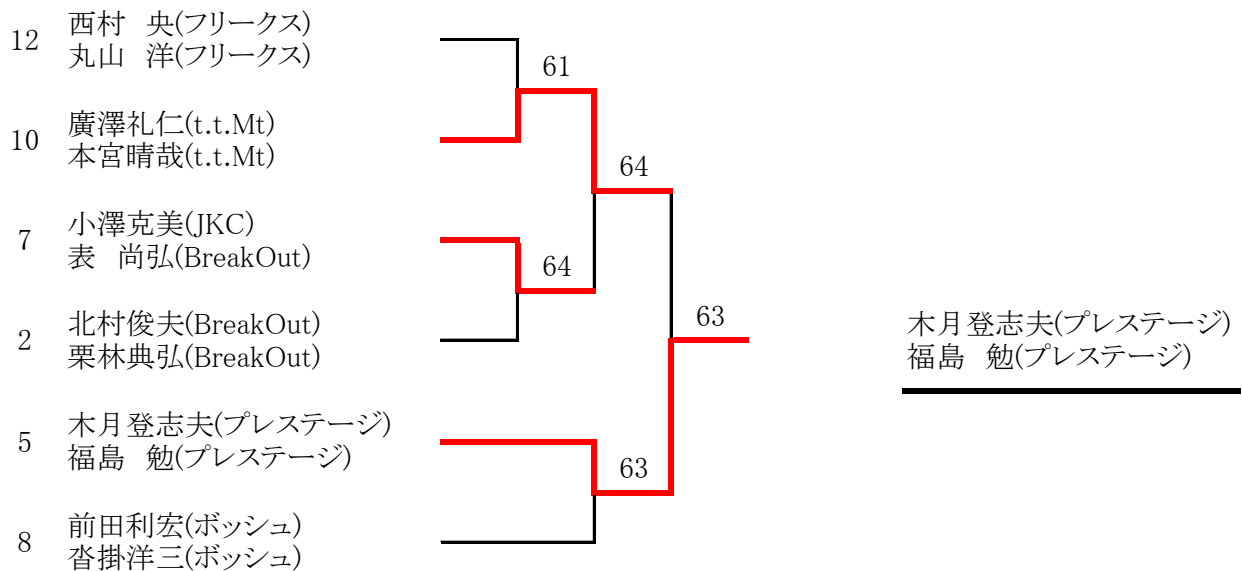

シード

シード

- 4 高井綾子(千年谷)
鈴木みち子(ヤッチーズ)
- 5 村松和子(プレステージ)
長谷川みどり(プレステージ)
- 6 大塚奈緒子(テニスウイット)
島田晴美(テニスウイット)
- 7 藤本真帆(ジュニア)
高柳里咲(ジュニア)

優勝 大塚奈緒子(テニスウイット)
島田晴美(テニスウイット)

2位 吉澤陽子(プレステージ)
山内陽子(プレステージ)

男子ダブルスA コンソレーション

男子ダブルスB コンソレーション