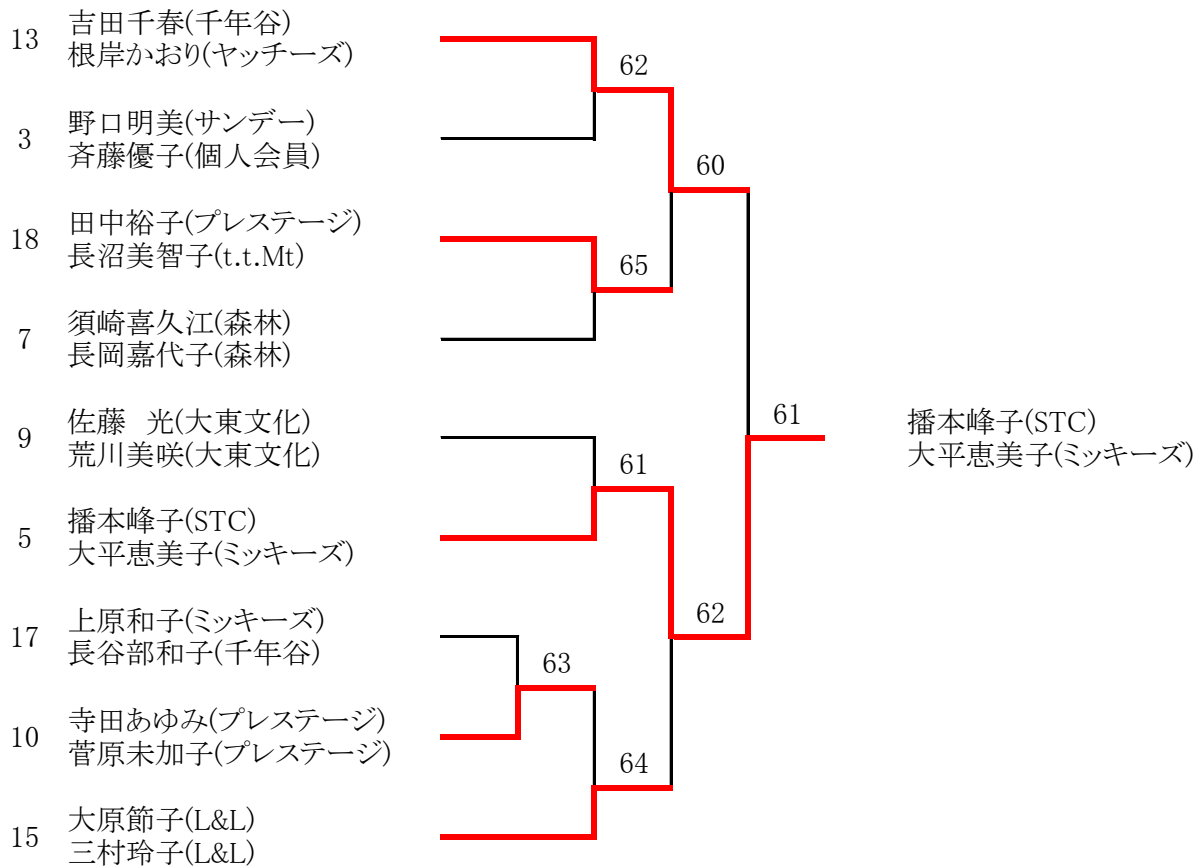

男子ダブルスA

県大会

県大会

3位決定戦

男子ダブルスB

3位決定戦

女子ダブルスA

県大会

県大会

3位決定戦

優勝 花畑めぐみ(プレステージ)
齋藤園子(プレステージ)

2位 藤田優里恵(プレステージ)
田沼ひかり(プレステージ)

3位 浅野真美子(BreakOut)
宮崎美樹(プレステージ)

4位 山口祐子(L&L)
溝辺 恵(L&L)

女子ダブルスB

- シード
- 1 松村敬依子(テニスウイット)
小林みちよ(千年谷)
 - 2 吉澤陽子(プレステージ)
山内陽子(プレステージ)
 - 3 原理江子(TTC)
和田三都江(TTC)

シード

シード

- 4 高井綾子(千年谷)
鈴木みち子(ヤッチーズ)
- 5 村松和子(プレステージ)
長谷川みどり(プレステージ)
- 6 大塚奈緒子(テニスウイット)
島田晴美(テニスウイット)
- 7 藤本真帆(ジュニア)
高柳里咲(ジュニア)

優勝 大塚奈緒子(テニスウイット)
島田晴美(テニスウイット)

2位 吉澤陽子(プレステージ)
山内陽子(プレステージ)

男子ダブルスA コンソレーション

男子ダブルスB コンソレーション

女子ダブルスA コンソレーション

女子ダブルスB コンソレーション