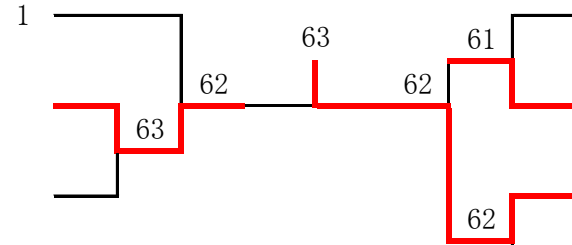

女子ダブルスB

1. シード
2. 1 松村敬依子(テニスウイット)
     小林みちよ(千年谷)
   - 2 吉澤陽子(プレステージ)
     山内陽子(プレステージ)
   - 3 原理江子(TTC)
     和田三都江(TTC)

シード

シード

- 4 高井綾子(千年谷)
  鈴木みち子(ヤッチーズ)
- 5 村松和子(プレステージ)
  長谷川みどり(プレステージ)
- 6 大塚奈緒子(テニスウイット)
  島田晴美(テニスウイット)
- 7 藤本真帆(ジュニア)
  高柳里咲(ジュニア)

優勝 大塚奈緒子(テニスウイット)
島田晴美(テニスウイット)

2位 吉澤陽子(プレステージ)
山内陽子(プレステージ)