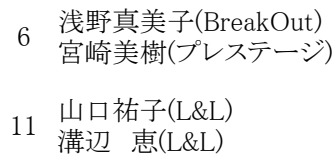

男子ダブルスA

県大会

県大会

3位決定戦

男子ダブルスB

3位決定戦

女子ダブルスA

県大会

県大会

3位決定戦

優勝 花畑めぐみ(プレステージ)
齋藤園子(プレステージ)

2位 藤田優里恵(プレステージ)
田沼ひかり(プレステージ)

3位 浅野真美子(BreakOut)
宮崎美樹(プレステージ)

4位 山口祐子(L&L)
溝辺 恵(L&L)

女子ダブルスB

- シード
- 1 松村敬依子(テニスウイット)
小林みちよ(千年谷)
 - 2 吉澤陽子(プレステージ)
山内陽子(プレステージ)
 - 3 原理江子(TTC)
和田三都江(TTC)