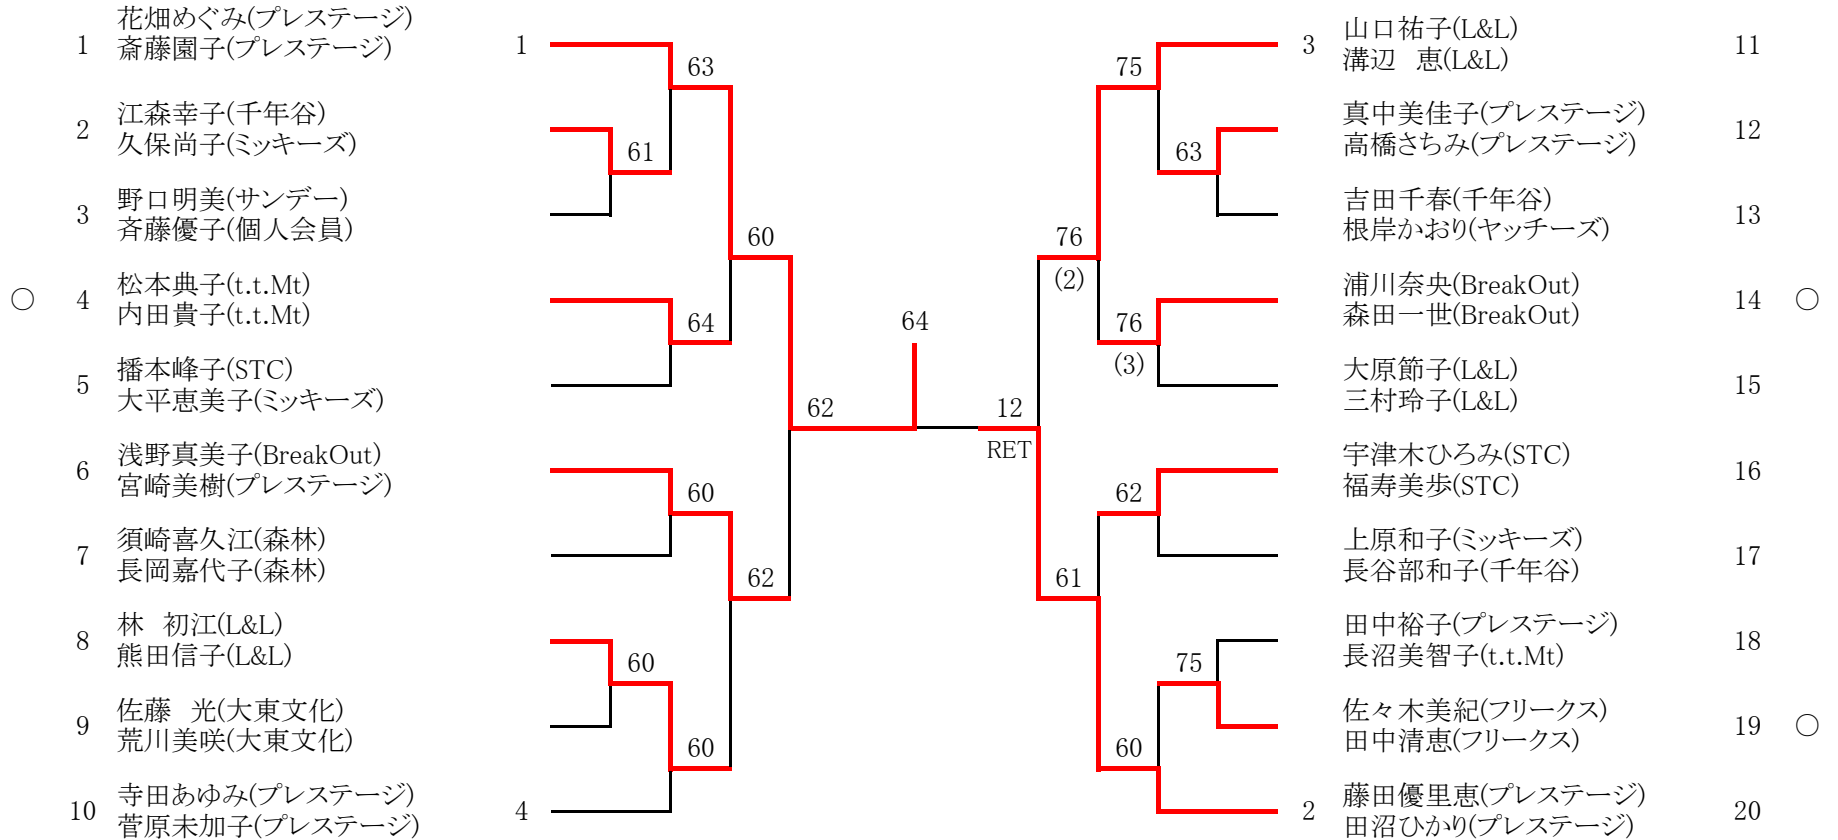

男子ダブルスA

県大会

県大会

3位決定戦

男子ダブルスB

3位決定戦

女子ダブルスA

県大会

県大会

3位決定戦

優勝 花畑めぐみ(プレステージ)
齋藤園子(プレステージ)

2位 藤田優里恵(プレステージ)
田沼ひかり(プレステージ)

3位 浅野真美子(BreakOut)
宮崎美樹(プレステージ)

4位 山口祐子(L&L)
溝辺 恵(L&L)

女子ダブルスB

- シード
- 1 松村敬依子(テニスウイット)
小林みちよ(千年谷)
 - 2 吉澤陽子(プレステージ)
山内陽子(プレステージ)
 - 3 原理江子(TTC)
和田三都江(TTC)

女子ダブルスA コンソレーション

女子ダブルスB コンソレーション