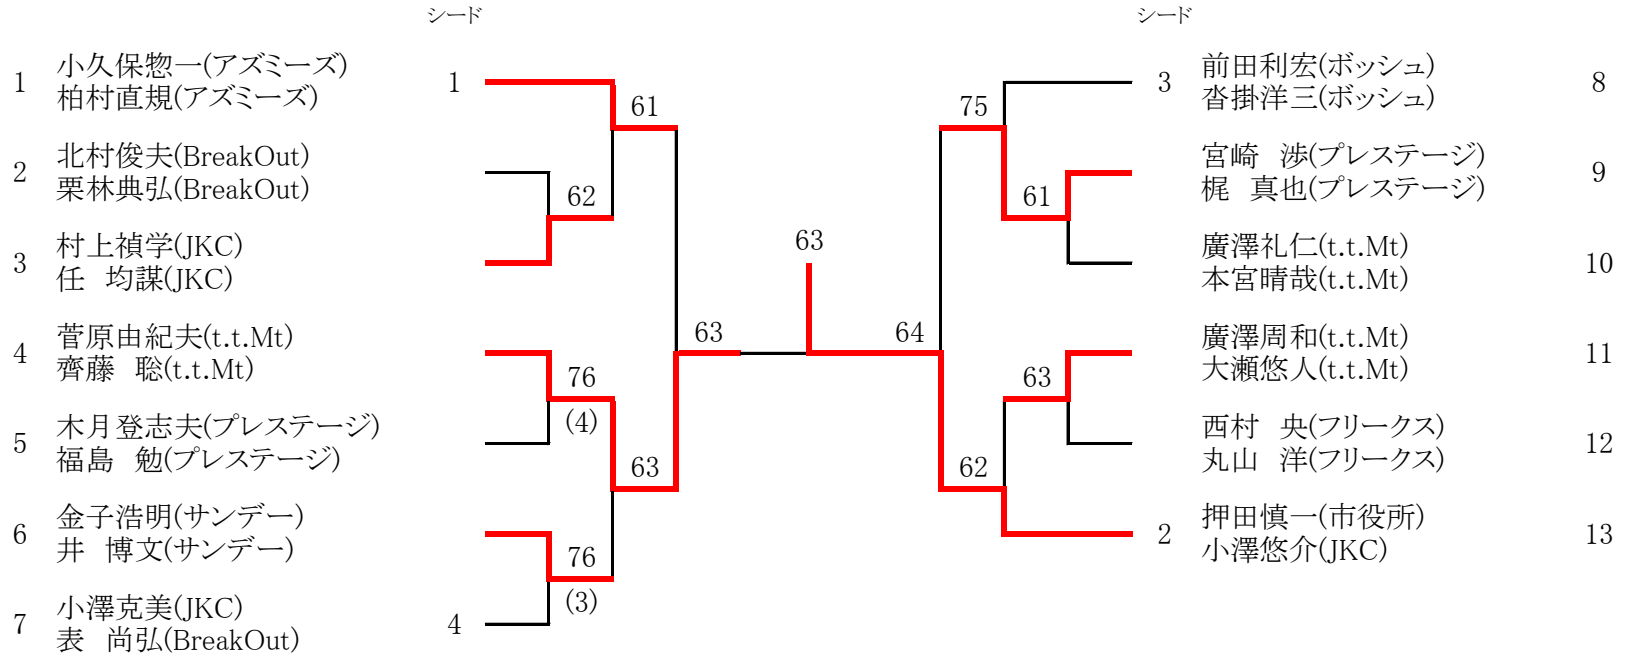

男子ダブルスA

県大会

県大会

3位決定戦

男子ダブルスB

3位決定戦

女子ダブルスA

県大会

県大会

3位決定戦

優勝 花畑めぐみ(プレステージ)
齋藤園子(プレステージ)

2位 藤田優里恵(プレステージ)
田沼ひかり(プレステージ)

3位 浅野真美子(BreakOut)
宮崎美樹(プレステージ)

4位 山口祐子(L&L)
溝辺 恵(L&L)

女子ダブルスB

- シード
- 1 松村敬依子(テニスウイット)
小林みちよ(千年谷)
 - 2 吉澤陽子(プレステージ)
山内陽子(プレステージ)
 - 3 原理江子(TTC)
和田三都江(TTC)