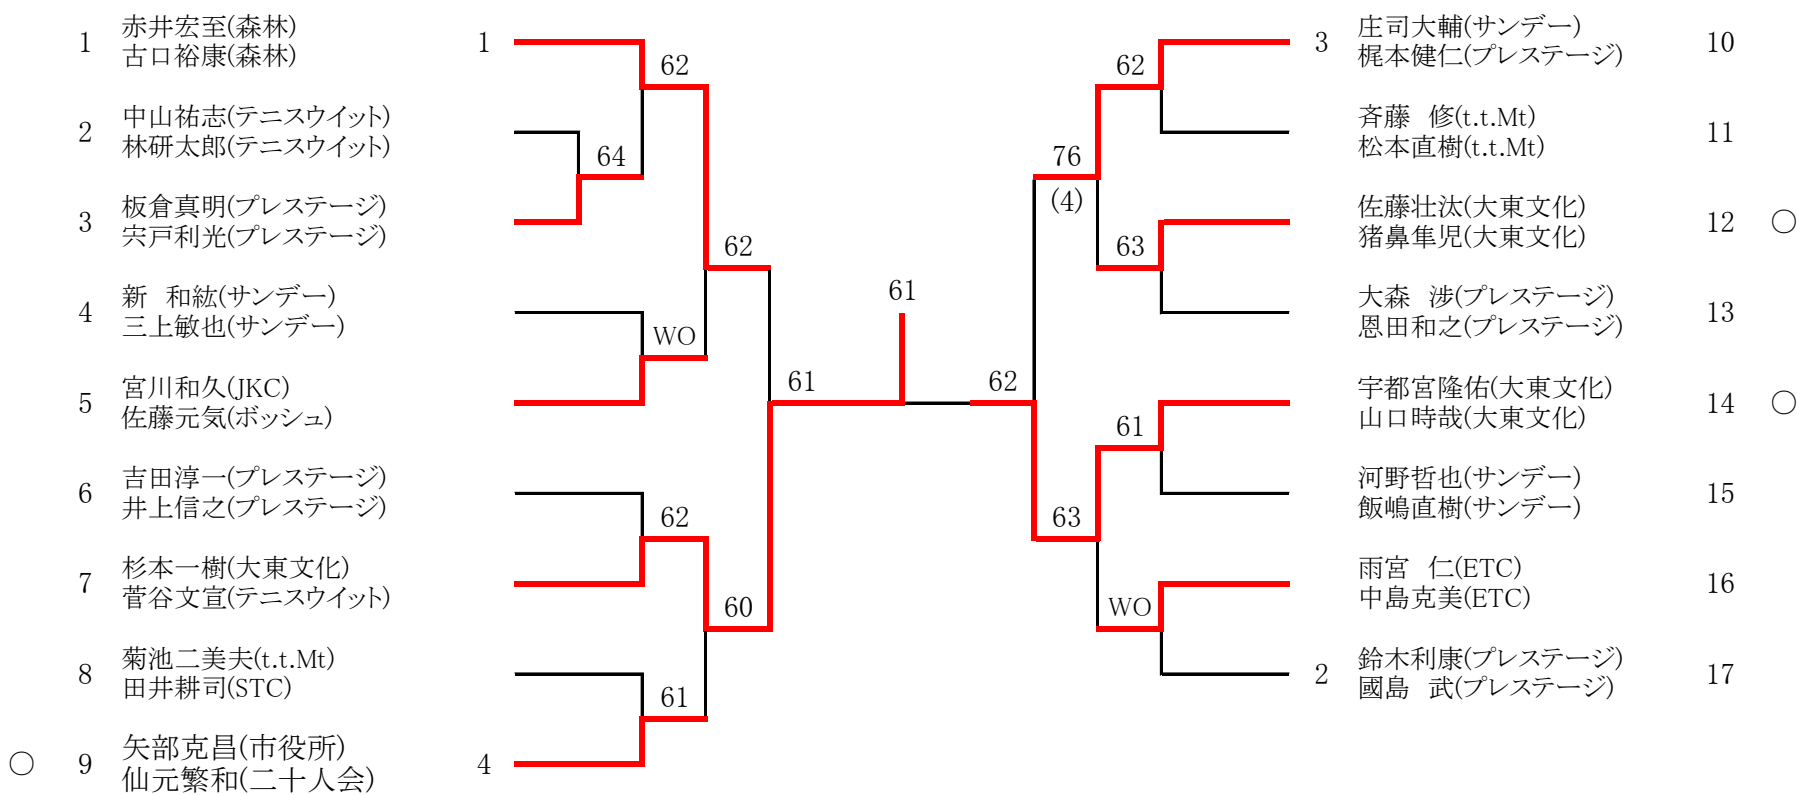

男子ダブルスA

県大会

県大会

3位決定戦

男子ダブルスB

3位決定戦

女子ダブルスA

県大会

県大会

3位決定戦

優勝 花畑めぐみ(プレステージ)
齋藤園子(プレステージ)

2位 藤田優里恵(プレステージ)
田沼ひかり(プレステージ)

3位 浅野真美子(BreakOut)
宮崎美樹(プレステージ)

4位 山口祐子(L&L)
溝辺 恵(L&L)

女子ダブルスB

- シード
- 1 松村敬依子(テニスウイット)
小林みちよ(千年谷)
 - 2 吉澤陽子(プレステージ)
山内陽子(プレステージ)
 - 3 原理江子(TTC)
和田三都江(TTC)

女子ダブルスA コンソレーション

女子ダブルスB コンソレーション