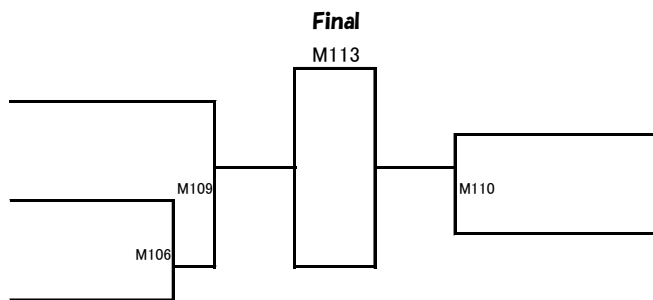

組手

一般男子上級70kg以上の部 本戦2分、延長2分(マストシステム)

Mコート

防具:ファールカップ

優勝	準優勝	3位	3位

トーナメント上が白

氏名

- 908 植野晃誠
うえの こうせい
極真空手中山道場本部
- 909 新村大和
しんむら やまと
極真館 広島県支部
- 910 小野拳新
おの けんしん
武道教室 修勇館