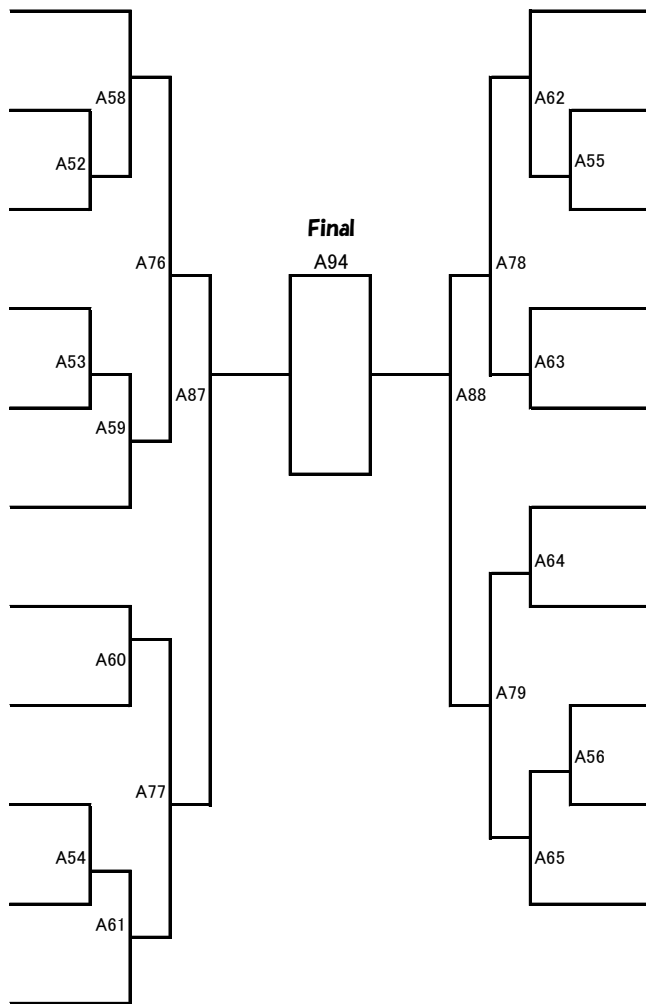

Aコート

防具:ヘッドガード、拳サポ、スネサポ、(男子)ファールカップ。(ひざ・布製チェストは自由)

優勝	準優勝	3位	3位
☆	☆	☆	☆

トーナメント上が白

氏名

- 764 たかはし こはく
高橋琥珀
日本空手道 勇健塾
- 765 しもだ はやた
下田湧大
極真館 広島県支部
- 766 そがべ あいせい
曾我部愛誠
福田道場
- 767 ふしみ かおる
伏見薫夏
極真空手中山道場琴平
- 768 ふじわら けいすけ
藤原圭祐
極真道 拳王会
- 769 くろかわ けいじん
黒川慶一神
空手道 河野道場
- 770 いばら かなと
茨 奏和
悠心道場
- 771 ふじい けいと
藤井景都
真正会 松本道場広島本部
- 772 わたなべ げん
渡邊 元
日本空手道 如水会館 今治支部
- 773 やまもと とわ
山本永遠
実践空手道 勇心会館
- 774 くわもと りゅうと
桑本龍斗
正道会館 米子支部