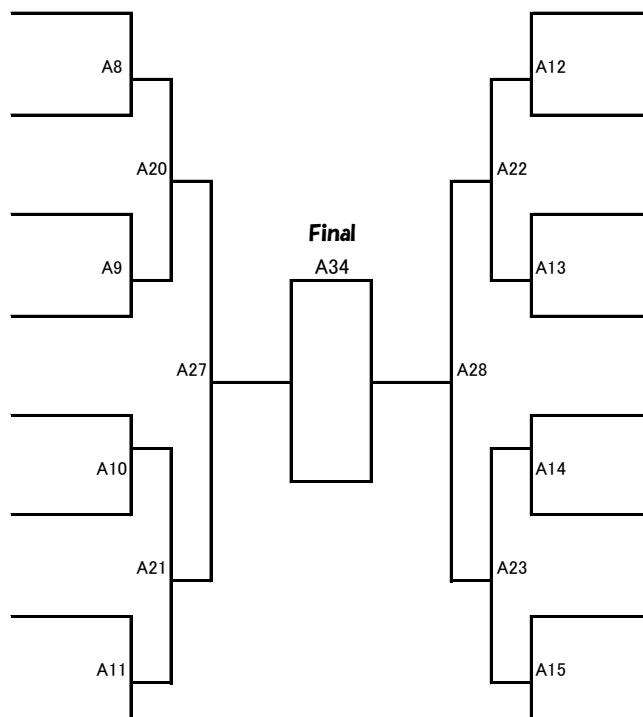

※入賞者にはメダル・賞状がございます。賞状ブースまでお越しください。

型

5・6年生上級(3級以上)の部 競技型：突きの型

Aコート

優勝	準優勝	3位	3位

トーナメント上が白

- 氏名**
- 177 下川暖人
しもかわ はるひと
極真空手中山道場まんのう
 - 178 宮脇 禄
みやわき ろく
極真空手中山道場宇多津
 - 179 楫 あかり
かじ あかり
極真道 拳王会
 - 180 藤本拓実
ふじもと たくみ
日本空手道 如水会館
 - 181 古谷真路
ふるや さねみち
日本空手道 如水会館
 - 182 伏見薫夏
ふしみ かおる
極真空手中山道場琴平
 - 183 山下喜一
やました きいち
極真空手中山道場まんのう
 - 184 安倉康平
やすくら こうへい
匠道会館 浅井道場