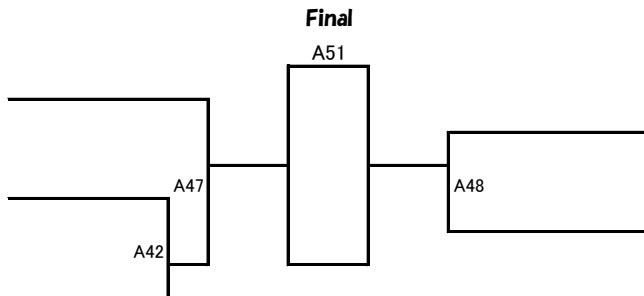

1. 氏名
2. 548 ながの はやて
   長野 颯
   空手道 拳統会
3. 549 かどた そら
   門田蒼空
   悠心道場

組手初級 **中学2・3年生男子の部** **Eコート**
本戦1分30秒、延長1分 (マストシステム)

防具:ヘッドガード、拳サポ、スネサポ、(男子)ファールカップ。(ひざ・布製チェストは自由)

優勝	準優勝
☆	

1. 氏名
2. 550 たかはし ひょう
   高橋飛耀
   志琉会