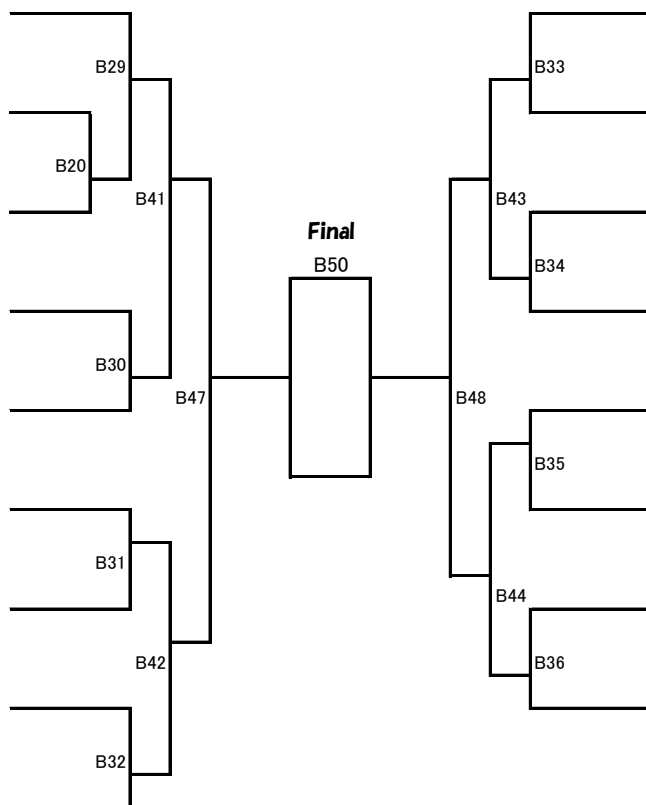

組手初級

5年生男子の部

Bコート

本戦1分30秒、延長1分（マストシステム）

防具：ヘッドガード、拳サポ、スネサポ、（男子）ファールカップ。（ひざ・布製チェストは自由）

優勝	準優勝	3位	3位
☆			

氏名

- 498 菅誠一郎
道真會館 松本道場
- 499 池田 俊
極真空手中山道場宇多津
- 500 藤富大翼
極真空手中山道場まんのう
- 501 岡嶋空我
空手道 拳統会
- 502 小林悠向
流心会館 本部
- 503 岡田一真
日本総合空手 宮崎道場
- 504 佐々木清彦
拳剛会館 TeamTGB
- 505 青野龍輝
福田道場
- 506 宮澤 諒
志琉会