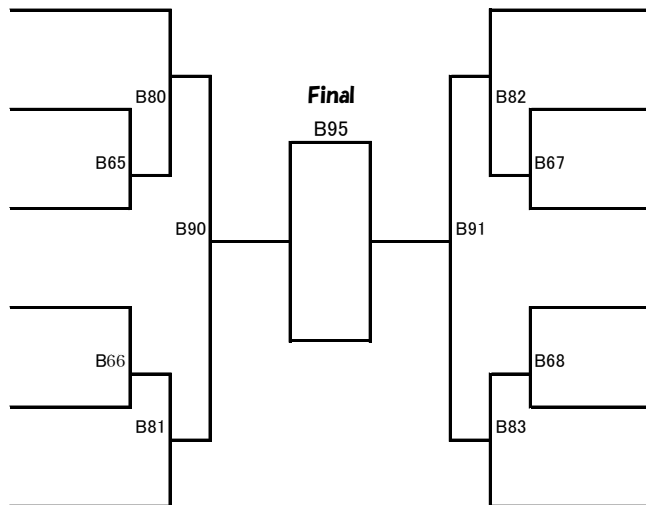

優勝	準優勝	3位	3位
☆	☆	☆	☆

トーナメント上が白

氏名

氏名

- 752 あいはら せいま
相原聖丸
正道会館KCIEL
- 753 ひがしはら れん
東原 蓮
昭令会
- 754 またに れんすけ
間谷怜介
岡村道場 姫路本部
- 755 ひろなか れつと
弘中烈翔
志誠館
- 756 おおた こうが
太田空雅
日本空手道 勇輝会館
- 757 おおにし るうき
大西琉佑希
新極真会和歌山支部