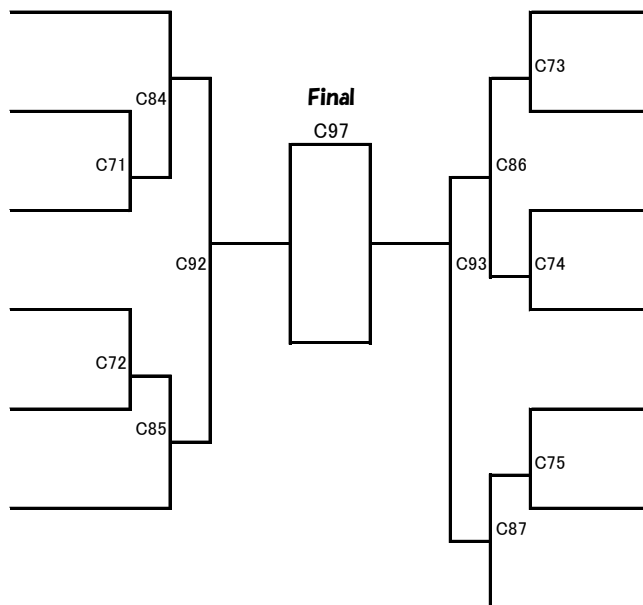

組手上級

5年生男子37kg以上の部 本戦1分30秒、延長1分（マストシステム）

Cコート

防具:ヘッドガード、拳サポ、スネサポ、(男子)ファールカップ。(ひざ・布製チェストは自由)

優勝	準優勝	3位	3位
☆	☆	☆	☆

トーナメント上が白

赤

氏名

氏名

- 723 しのざき りょうと
  篠崎稜斗
  道真會館 松本道場
- 724 みちした せな
  道下聖夏
  護身流空手 誠練會 坂原道場
- 725 かしわぎ こうすけ
  柏木虹宥
  正道会館 米子支部
- 726 しらかわ たかひろ
  白川嵩大
  極真空手中山道場まんのう
- 727 かただ しゅんま
  堅田駿真
  極真館 大阪南支部
- 728 なかお たいが
  中尾大珂
  国際実戦空手道 武煌会館

- 729 おざわ まさき
  小澤将木
  極真館 広島県支部
- 730 たがみ ゆうと
  田上友翔
  志琉会
- 731 おだ ひなた
  小田陽凜太
  極真空手中山道場宇多津
- 732 なかま すかい
  中間澄快
  日本空手道 朱雀館
- 733 たいら ゆうが
  平 優翔
  国際実戦空手道 武煌会館
- 734 さかぐち ゆうま
  坂口悠真
  芦原会館 鏡野支部
- 735 むかい ゆうた
  向井悠泰
  道真會館 松本道場