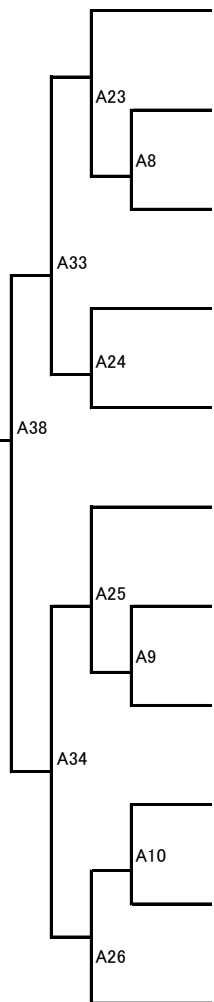

氏名

- 473 やまうち りき
  山内力毅
  悠心道場
- 474 いしまる だいき
  石丸大貴
  中元会館松山支部
- 475 くにかた けんご
  國方建吾
  極真空手中山道場高松
- 476 まつむら ゆういちろう
  松村悠一郎
  志琉会
- 477 たかはし かいと
  高橋海音
  正道会館KCIEL
- 478 きむら ひゆうが
  木村彪牙
  悠心道場
- 479 おかもと まひろ
  岡本眞尋
  晃志道
- 480 おおた そうま
  太田蒼聖
  極真空手中山道場インテリ
- 481 さかもと
  坂本桜太
  大心会館
- 482 なかむら ゆうた
  中村優拓
  極真空手中山道場飯山
- 483 まつお ゆうや
  松尾勇也
  極真館 山陰支部