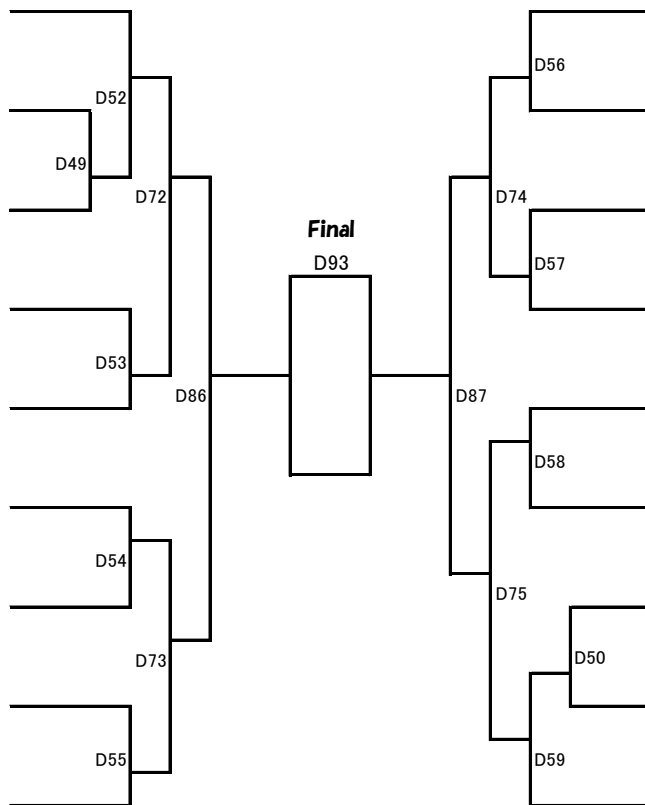

組手上級

3年生男子30kg未満の部 本戦1分30秒、延長1分（マストシステム）

Dコート

防具:ヘッドガード、拳サポ、スネサポ、(男子)ファールカップ。(ひざ・布製チェストは自由)

優勝	準優勝	3位	3位
☆	☆	☆	☆

氏名

- 611 はらだ りゅうが
原田竜我
国際実戦空手道 武煌会館
- 612 かの みなと
狩野湊人
護身流空手 誠練會 坂原道場
- 613 しもかわ ともひと
下川睦人
極真空手中山道場まんのう
- 614 うえの こうき
上野煌騎
昇心塾
- 615 ひの れんと
日野蓮仁
正道会館KCIEL
- 616 おおにし ゆうた
大西祐太
悠心道場
- 617 べっふ いぶき
別府聖輝
無門塾
- 618 すぎた ひかる
杉田 光
日本空手道 如水会館
- 619 やまなか そあ
山中希心
極真館 広島県支部