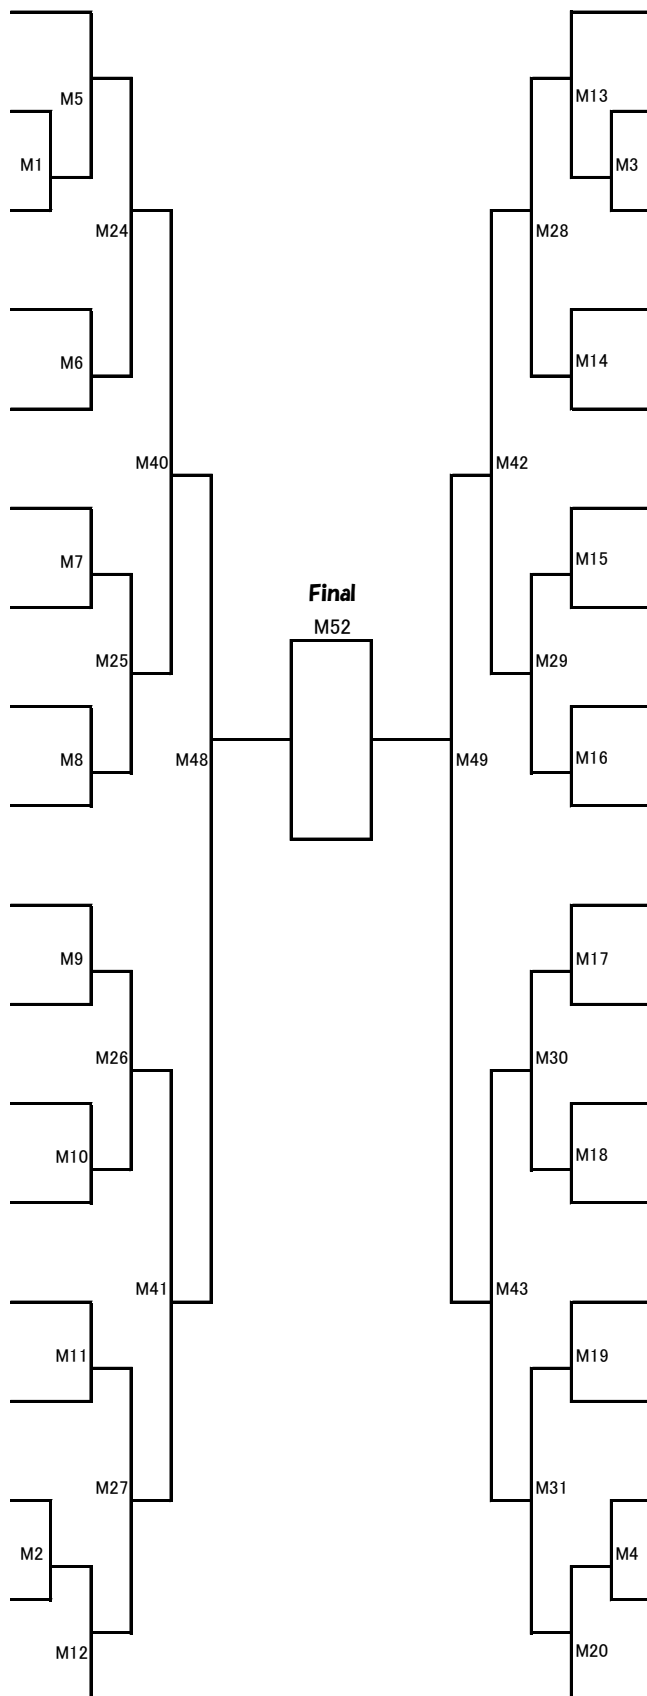

組手初級

3年生男子の部

Mコート

本戦1分30秒、延長1分（マストシステム）

防具：ヘッドガード、拳サポ、スネサポ、（男子）ファールカップ。（ひざ・布製チェストは自由）

優勝	準優勝	3位	3位
☆			

- 氏名
- 395 いもと ようせい 井本耀惺 道真會館 松本道場
 - 396 むらかみ ひなた 村上陽向 極真空手中山道場インテリ
 - 397 いずはら しゅうと 出原修和 極真空手中山道場高松
 - 398 むらかみ てつじろう 村上哲次郎 実践空手 勇心会館
 - 399 まさき だんのすけ 正木暖之佑 悠心道場
 - 400 さの そら 佐野 空 日本空手道 敬心館
 - 401 いしかわ いぶき 石川一颯 日本空手道 真心會館
 - 402 いわさき まなと 岩崎愛叶 聖空会 山本道場
 - 403 やまね たけひと 山根壯仁 極真館 山陰支部
 - 404 かめたに あお 亀谷 蒼 正道会館 米子支部
 - 405 なかわら しゅうや 中村柊哉 聖空会 本部道場
 - 406 もりくに たいせい 森國太晴 真煌会館
 - 407 きのした あさひ 木下朝陽 極真館 奈良県北支部
 - 408 たなか たろう 田中太朗 道真會館 松本道場
 - 409 こが りんたろう 古賀凜太郎 岡村道場 姫路本部
 - 410 おかじま らいが 岡嶋徠我 空手道 拳統会
 - 411 かわた けいし 河田掲志 空手道 吉村道場
 - 412 よしひさ かんた 吉久寛大 岡山県極真空手 西田道場