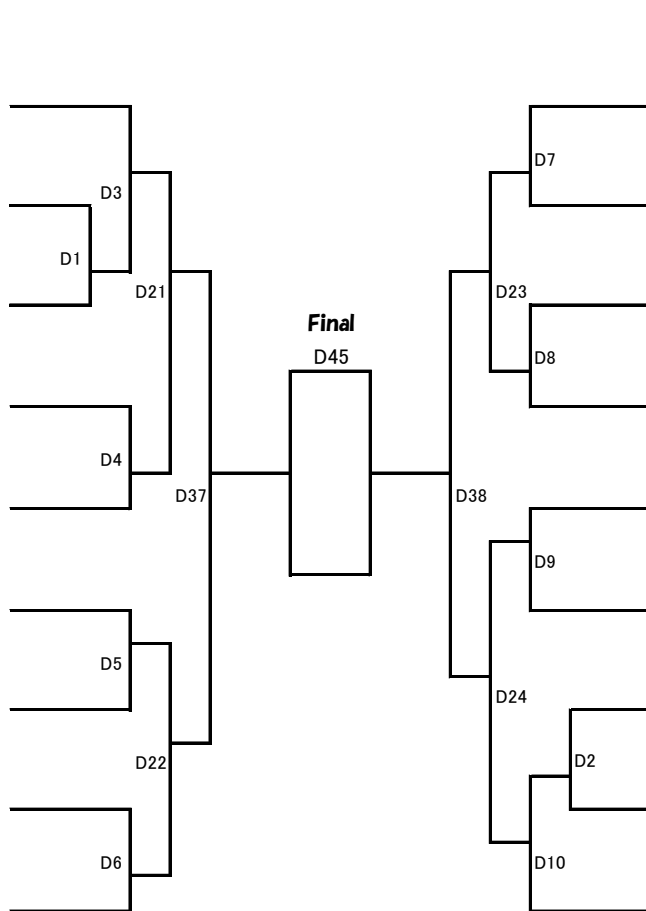

1. 氏名
2. 251 高橋 旭陽
     日本空手道 敬心館
   - 252 東山 丈太郎
     極真空手中山道場坂出
   - 253 金井 拓海
     極真空手中山道場宇多津
   - 254 國松 祐希
     道真會館 松本道場
   - 255 武智 蘭夏
     道真會館 本部
   - 256 中内 悠太郎
     聖空会 本部道場
   - 257 石田 愛菜
     極真空手中山道場宇多津
   - 258 大西 慧
     極真空手中山道場まんのう
   - 259 弾正原 衣菜
     悠心道場