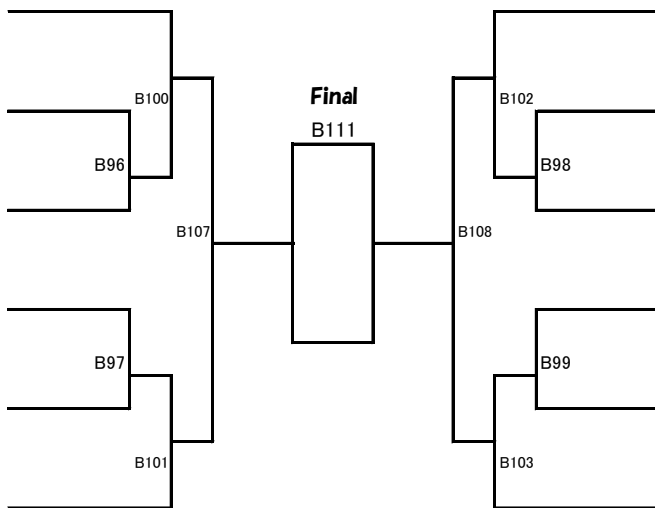

組手

壮年(35歳以上5級まで)の部 本戦1分30秒、延長1分(マストシステム)

Bコート

防具:ヘッドガード(面なし)、拳サポ、スネサポ、ファールカップ。(ひざ・布製は自由)

優勝	準優勝	3位

氏名

Final

氏名

B110

874 おがさわら たかし
小笠原 崇
道真會館 松本道場

875 たなか せいじ
田中誠治
道真會館 松本道場
876 おの てるあき
小野輝明
晃志道

組手

壮年上級(35歳以上)の部 本戦1分30秒、延長1分(マストシステム)

Bコート

防具:拳サポ、スネサポ、ファールカップ。(ヘッドガード(面無し)・ひざ・布製は自由)

優勝	準優勝	3位	3位

氏名

Final

氏名

B111

877 にしかわ しゅうじ
西川修司
極真空手中山道場本部
878 つごう ひろき
津郷洋樹
晃志道
879 つきの あつし
月野 淳
神戸空手道連盟 大成塾
880 おかだ ひろみち
岡田裕道
道真會館 本部
881 たかはし せいいちろう
高橋誠一郎
極真空手中山道場坂出
882 かねひろ てっぺい
兼廣 鉄平
極真館 広島県支部

883 かん のぶやす
菅 誠保
道真會館 松本道場
884 まなべ せいご
真鍋誠吾
極真空手中山道場まんのう
885 はたけなか きわむ
畠中 究
極真館 広島県支部
886 こうの まさよし
河野正義
空手道 河野道場
887 みやもと まさし
宮本真志
極真空手中山道場坂出
888 かわもと ひろかず
川本裕和
日本総合空手 宮崎道場