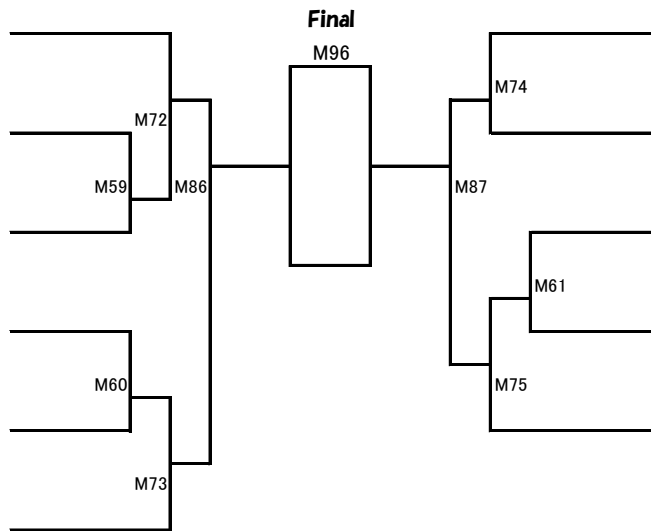

組手上級 **中学2.3年生男子53kg以上の部** **Mコート**
 本戦1分30秒、延長1分 (マストシステム)

防具:ヘッドガード、拳サポ、スネサポ、(男子)ファールカップ。(ひざ・布製チェストは自由)

優勝	準優勝	3位	3位
☆	☆		

氏名

氏名

- 838 ふくい たお
福井 汰和
極真館 広島県支部
- 839 いわさき あいき
岩崎愛紀
聖空会 山本道場
- 840 すずき えいた
鈴木瑛太
土道館 土魂村上塾 愛媛支部
- 841 かどむら こうき
角村滉希
極真館 広島県支部
- 842 こんどう たいち
近藤太一
深川道場
- 843 にしおか ふうき
西岡風輝
空手道 河野道場