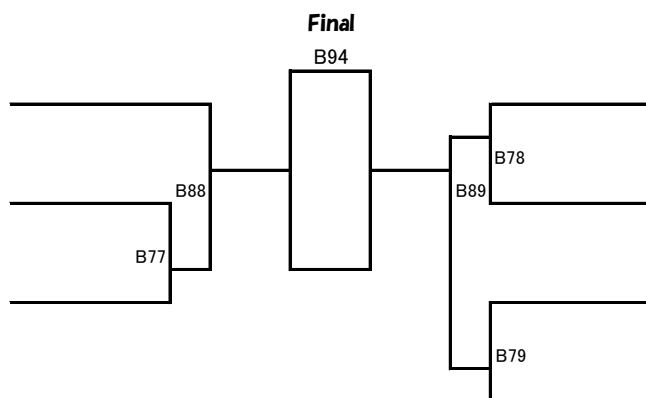

組手上級

5年生女子35kg未満の部 本戦1分30秒、延長1分（マストシステム）

Bコート

防具：ヘッドガード、拳サポ、スネサポ、（ひざ・布製チェストは自由）

優勝	準優勝	3位	3位
☆	☆		

トーナメント上が白

- 氏名
- 736 すぎもと ふわり
杉本楓梨
正道会館KCIEL
 - くぼ あすか
737 久保明日香
山口有永道場
 - しらす るあら
738 白数るあら
昇心塾

- 氏名
- 739 うえの なな
上野菜々
昇心塾
 - かねみつ ゆづは
740 金光由津波
志琉会
 - しんの おと
741 信野桜音
国際実戦空手道 武煌会館
 - やまもと みお
742 山本美凰
新極真会 あわじ支部