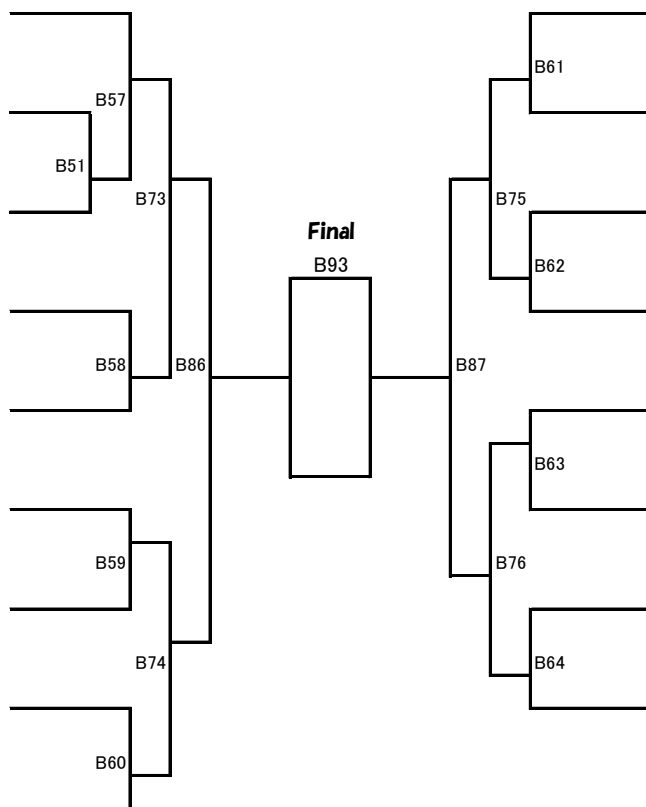

組手上級

4年生男子32kg上級の部 本戦1分30秒、延長1分（マストシステム）

Bコート

防具:ヘッドガード、拳サポ、スネサポ、(男子)ファールカップ。(ひざ・布製チェストは自由)

優勝	準優勝	3位	3位
☆	☆	☆	☆

白
赤
トーナメント上が白

氏名

- 673 なかはら かいせい
中原海誠
護身流空手 長迫道場
- 674 たかはし ひなた
高橋陽大
極真空手中山道場まんのう
- 675 よしたに とら
吉谷 虎
烈士塾
- 676 くわもと こうき
桑本虎輝
正道会館 米子支部
- 677 えのもと おうた
榎本旺大
匠道会館 浅井道場
- 678 ふくざき そうた
福崎 奏汰
極真館 広島県支部
- 679 くどう あおい
工藤蒼生
福田道場
- 680 とくなが あとむ
徳永愛斗夢
国際実戦空手道 武煌会館
- 681 くわはら こうだい
桑原航大
空手道 河野道場