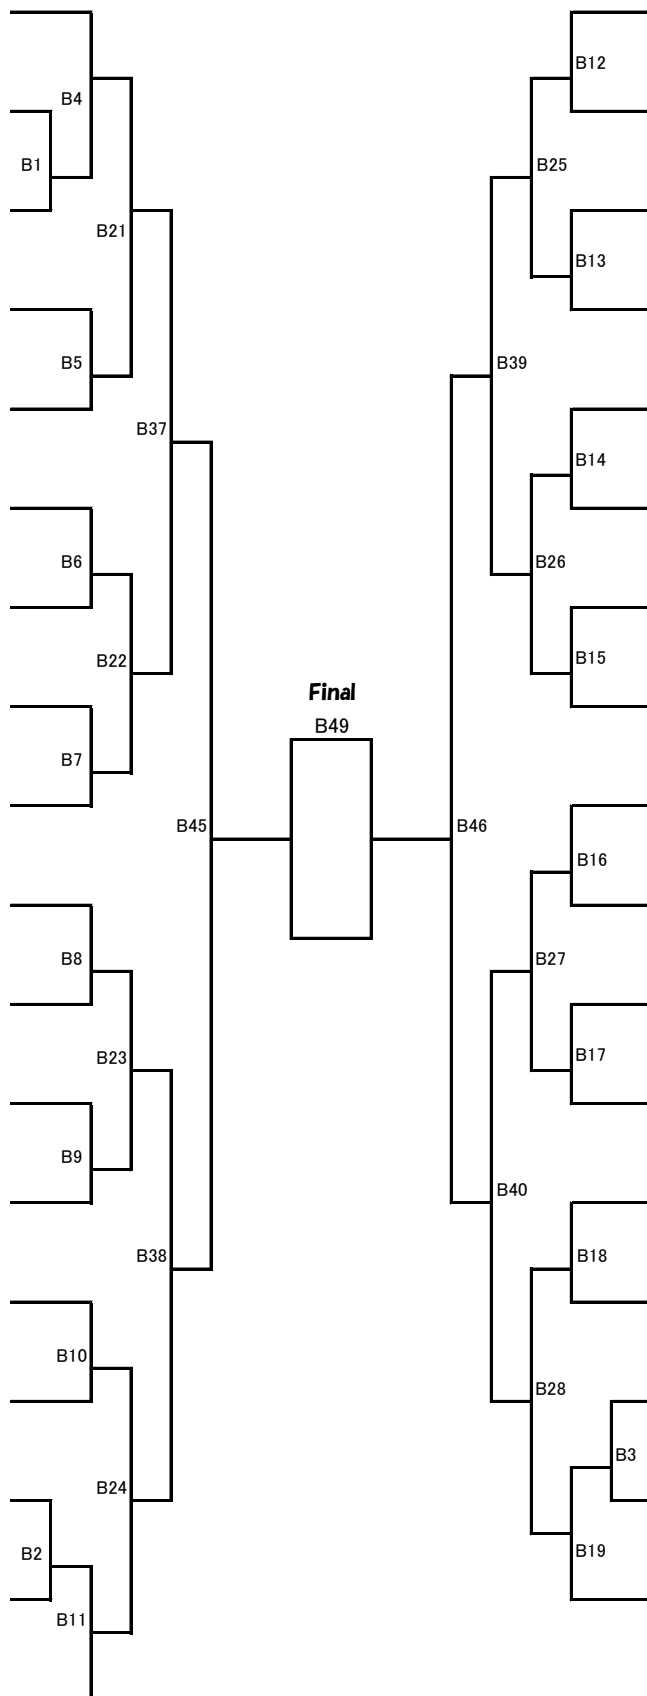

組手初級

2年生男子の部

Bコート

本戦1分30秒、延長1分（マストシステム）

防具：ヘッドガード、拳サポ、スネサポ、（男子）ファールカップ。（ひざ・布製チェストは自由）

優勝	準優勝	3位	3位
☆			

トーナメント上が白

- 氏名
- 347 二神 暖
ふたがみ はる
大心会館
 - 348 武田 恵澄
たけだ けいと
極真空手中山道場高松
 - 349 矢島 快琉
やじま かいり
極真空手中山道場琴平
 - 350 喜井 雄星
きい ゆうせい
芦原会館 伊予三島南支部
 - 351 藤田 空真
ふじた くうま
日本空手道 敬心館
 - 352 苅田 朔斗
かりた さくと
福田道場
 - 353 國松 弥成仁
くにまつ みなと
道真會館 松本道場
 - 354 沓野 翔
くつの かける
下松格闘技クラブ 勇氣会
 - 355 中井 一瑛
なかい いっさ
正道会館KCIEL
 - 356 安宅 佑磨
あたぎ ゆま
聖空会 山本道場
 - 357 川西 逸斗
かわにし いつと
照道会
 - 358 森實 蒼介
もりざね そうすけ
日本空手道 敬心館
 - 359 横井 佑成
よこい ゆうせい
極真空手中山道場インテリ
 - 360 田代 真翔
たしろ まなと
日本空手道 真心會館
 - 361 児山 琉生斗
こやま るいと
日本空手道 敬心館
 - 362 関 悠守
せき ゆうま
極真空手中山道場児島
 - 363 猪川 律騎
いかわ りつき
福田道場
 - 364 植村 静馬
うえむら しずま
晃志道