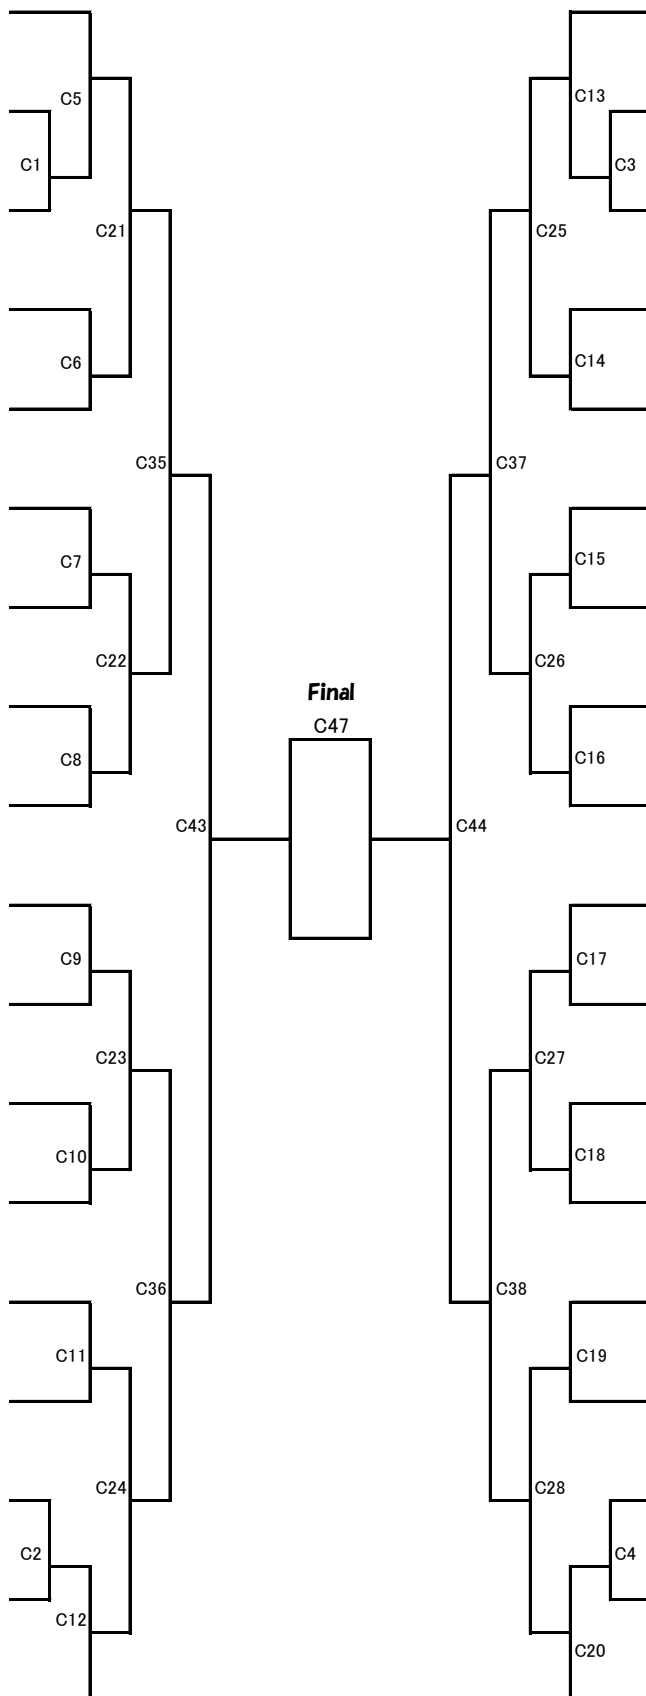

組手初級

1年生男子の部

Cコート

本戦1分30秒、延長1分（マストシステム）

防具：ヘッドガード、拳サポ、スネサポ、（男子）ファールカップ。（ひざ・布製チェストは自由）

優勝	準優勝	3位	3位
☆			

トーナメント上が白

- 氏名**
- 301 きくち しおん
菊池心奏
正道会館KCIEL
 - 302 やまさき あきひろ
山崎章弘
極真空手中山道場宇多津
 - 303 おおもり てっぺい
大森鉄平
極真空手中山道場琴平
 - 304 なかうち りんたおう
中内凜太郎
聖空会 本部道場
 - 305 ばどらーじゃっく
バトラージャック
悠心道場
 - 306 にしかわ おうが
西川旺我
空手道 河野道場
 - 307 たにしょう らいは
谷生徠羽
日本空手道 真心會館
 - 308 やまさき さくや
山崎朔矢
極真空手中山道場琴平
 - 309 こいけ りせる
小池律誠琉
日本空手道 如水会館
 - 310 ばんどう れんと
坂東蓮斗
EMC鳴門道場
 - 311 ふじた ゆう
藤田悠佑
極真空手中山道場宇多津
 - 312 なかうち けんしん
中内健心
聖空会 本部道場
 - 313 あんどう さく
安藤 朔
拳剛会館 TeamTGB
 - 314 やの せな
矢野聖絆
聖空会 山本道場
 - 315 まつもと はるき
松本遥希
日本空手道 如水会館
 - 316 さわもと あゆみ
澤本 歩
極真空手中山道場琴平
 - 317 みよし たくま
三好巧真
極真空手中山道場インテリ
 - 318 みうら とうま
三浦遙真
福田道場