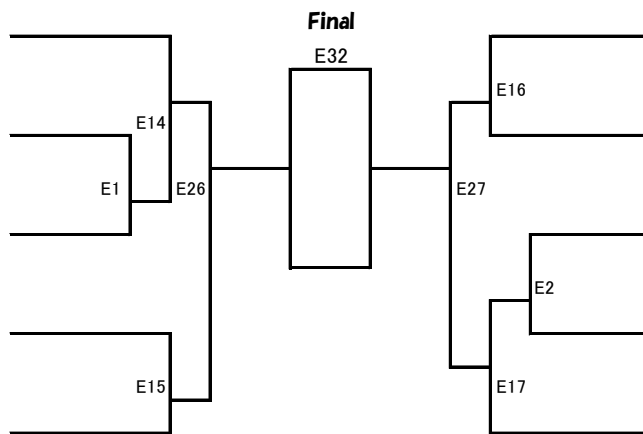

※入賞者にはメダル・賞状がございます。賞状ブースまでお越しください。

型

幼年・年小年中の部 競技型：太極1

Eコート

優勝	準優勝	3位	3位

トーナメント上が白

氏名

- 1 弾正原衣菜
悠心道場
- 2 福本遥大
極真空手中山道場宇多津
- 3 宮本希帆
道真会館 本部
- 4 石田愛菜
極真空手中山道場宇多津
- 5 國松祐希
道真會館 松本道場