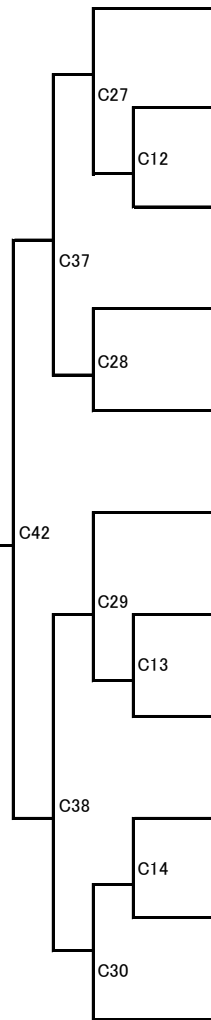

1. **氏名**
2. 138 玉木瑛真
     極真館 山陰支部
   - 139 山崎恋羽
     極真空手中山道場宇多津
   - 140 小山舜介
     極真空手中山道場まんのう
   - 141 正木暖之佑
     悠心道場
   - 142 岡本眞尋
     晃志道
   - 143 樽古柑奈
     悠心道場
   - 144 渡辺つかさ
     極真空手中山道場まんのう
   - 145 小薄 驍
     極真空手中山道場坂出
   - 146 小池星姫
     日本空手道 如水会館
   - 147 中村優拓
     極真空手中山道場飯山
   - 148 相嶋純太
     空手道 吉村道場