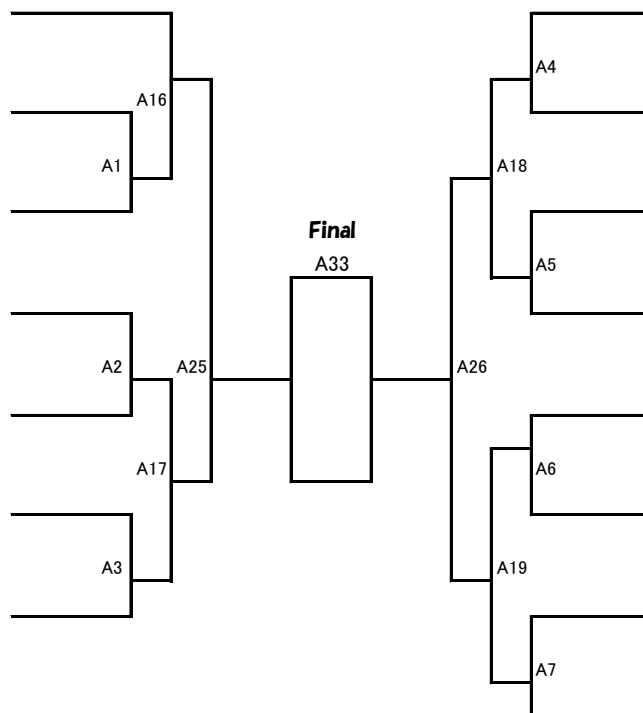

型

5・6年生中級(6級～4級)の部 競技型：平安2

Aコート

優勝	準優勝	3位	3位

トーナメント上が白

1. **氏名**
2. いしまる りく
   - 162 石丸龍空
     悠心道場
   - ふじい しょうま
   - 163 藤井翔慎
     極真空手中山道場飯山
   - なかもと はると
   - 164 中本陽翔
     空手道 吉村道場
   - とくもと ゆうた
   - 165 徳本裕大
     悠心道場
   - しらかわ たかひろ
   - 166 白川嵩大
     極真空手中山道場まんのう
   - すずき はる
   - 167 鈴木 晴
     道真会館 本部
   - いけだ はるか
   - 168 池田遥夏
     極真空手中山道場宇多津

1. **氏名**
2. むらお いろは
   - 169 村尾彩羽
     福田道場
   - みねおか みさき
   - 170 峰岡美咲
     道真会館 松本道場
   - やまさき むつき
   - 171 山崎睦月
     極真空手中山道場琴平
   - あなん きょう
   - 172 阿南 郷
     悠心道場
   - しおき れいむ
   - 173 塩木玲武
     世界全極真 兵庫県米山道場
   - いけだ しゅん
   - 174 池田 俊
     極真空手中山道場宇多津
   - かなおか さわ
   - 175 金岡沙知
     悠心道場
   - おおがみ さわ
   - 176 大上咲羽
     極真会館水口派 誠心塾