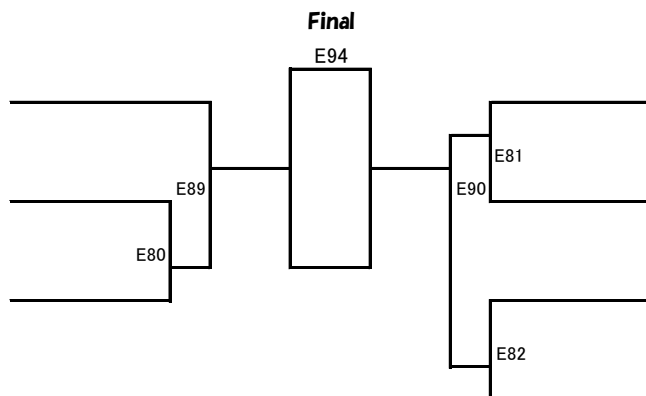

組手上級

1年生女子の部 本戦1分30秒、延長1分（マストシステム）

Eコート

防具:ヘッドガード、拳サポ、スネサポ、(ひざ・布製チェストは自由)

優勝	準優勝	3位	3位
☆	☆		

トーナメント上が白

- 氏名
- 571 いまなか さくらこ 今中櫻子 実戦空手 横山道場
 - 572 たかはし あおい 高橋 葵 極真空手中山道場まんのう
 - 573 まえだ ひまり 前田一愛莉 実践空手 慧昇會

- 氏名
- 574 よしたに あんじゅ 吉谷杏樹 烈士塾
 - 575 いわもと るあん 岩本琉杏 道真會館 本部
 - 576 たにぐち さや 谷口紗矢 極真空手中山道場まんのう
 - 577 いけだ ちほ 池田千萌 護身流空手 長迫道場