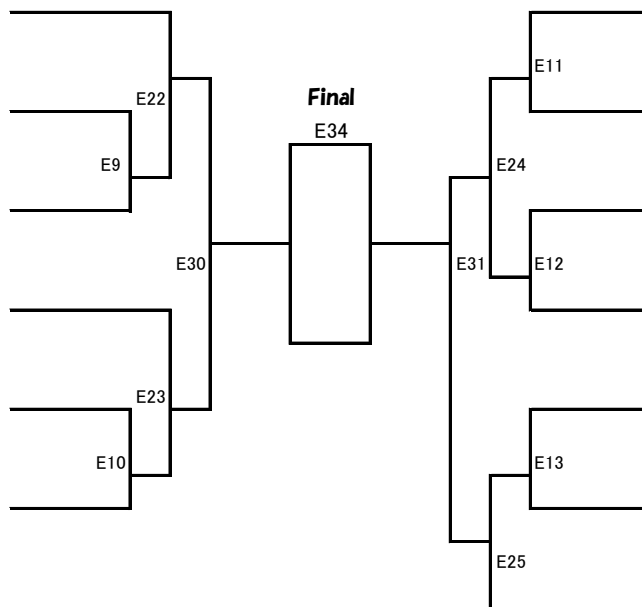

型

5・6年生初級(無級~7級)の部 競技型：太極1

Eコート

優勝	準優勝	3位	3位

トーナメント上が白

氏名

氏名

- 149 福本偉雄
悠心道場
- 150 國谷祐妃
極真空手中山道場高松
- 151 乃田遼輝
極真空手中山道場宇多津
- 152 岡本莉愛
道真會館 松本道場
- 153 川田杏奈
極真空手中山道場インテリ
- 154 長畑結斗
極真空手中山道場琴平