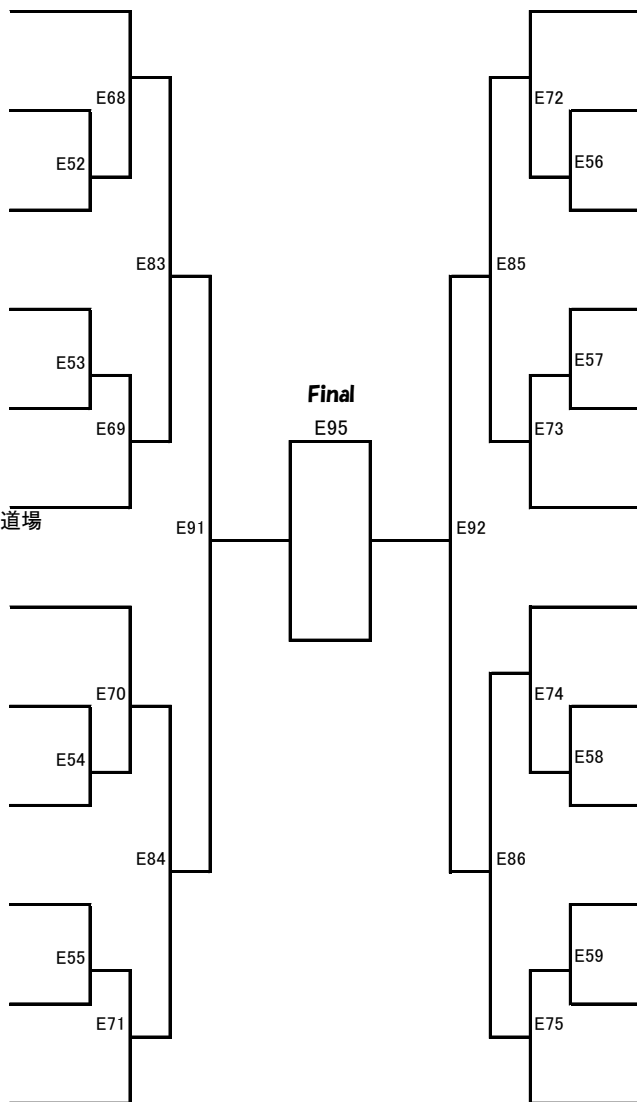

組手上級

2年生男子の部 本戦1分30秒、延長1分（マストシステム）

Eコート

防具：ヘッドガード、拳サポ、スネサポ、（男子）ファールカップ。（ひざ・布製チェストは自由）

優勝	準優勝	3位	3位
☆	☆	☆	☆

氏名

- 578 もりた げんた
森田源太
世界全極真 兵庫県米山道場
- 579 きのした あおし
木下葵志
国際実戦空手道 武煌会館
- 580 すぎた はる
杉田遥大
総合空手道 神武会館
- 581 ふじた あいし
藤田愛慈
正道会館KCIEL
- 582 ひおか りょうた
日岡瞭太
日本空手道 勇輝会館
- 583 なかがわ はるき
中川遙己
国際空手道連盟 如水会館 原田道場
- 584 いわもり あおい
岩森葵郁
正道会館KCIEL
- 585 みつよし たかみね
光吉孝峰
日本空手道 朱雀館
- 586 のじま らいと
野嶋來斗
極真空手中山道場飯山
- 587 きよかね みなと
清金奏斗
道真會館 松本道場
- 588 たさか のぞむ
田坂 希
極真館 広島県支部
- 589 しらす ひょうが
白数豹雅
昇心塾