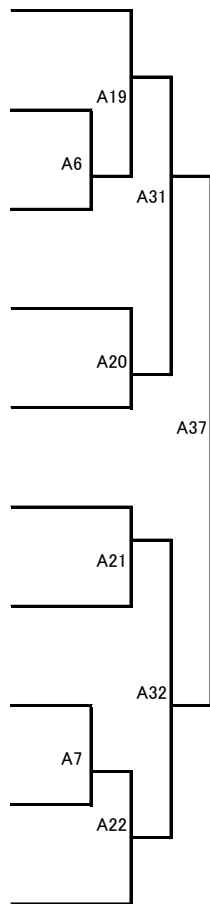

Final

- 463 ひろなか はると
  弘中陽翔
  志誠館
- 464 にしかわ かずき
  西川和樹
  極真空手中山道場インテリ
- 465 えじま いおり
  江島伊織
  極真空手中山道場宇多津
- 466 はしだ ゆいと
  橋田侑維人
  悠心道場
- 467 むれ えいだい
  牟礼永威大
  照道会
- 468 ふくしま そうすけ
  福島壮輔
  世界全極真 兵庫県米山道場
- 469 にしもり はるき
  西森陽希
  真煌会館
- 470 はながみ ゆいと
  花神結翔
  実践空手 勇心会館
- 471 にしな ひなせ
  仁科陽成
  極真空手中山道場高松
- 472 そね こうき
  曾根康暉
  悠心道場