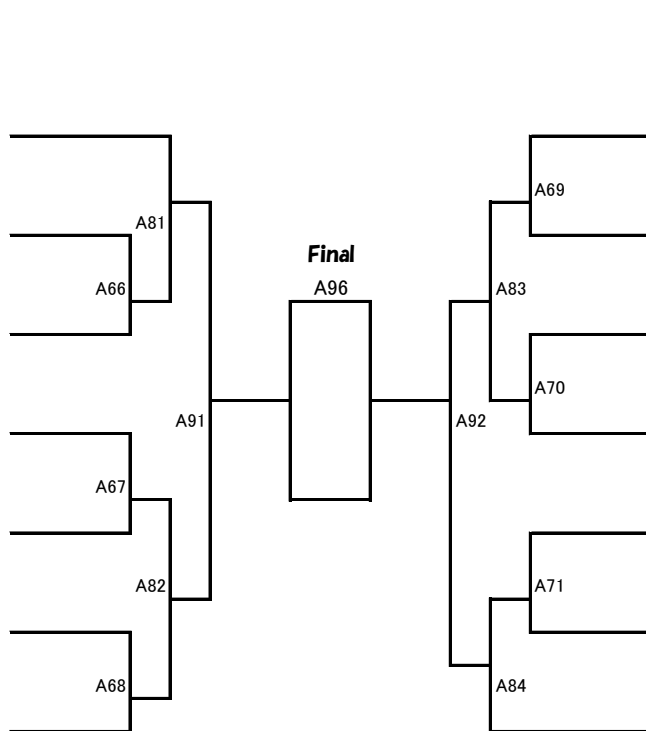

組手上級

中学1年生男子47kg以上の部 本戦1分30秒、延長1分（マストシステム）

Aコート

防具：ヘッドガード、拳サポ、スネサポ、(男子)ファールカップ。（ひざ・布製チェストは自由）

優勝	準優勝	3位	3位
☆	☆	☆	☆

- 氏名
- 800 やまもと けんし
山本 謙志
真実戦武道空手 真武會
 - 801 おおいし ひろき
大石 紘己
極真空手中山道場坂出
 - 802 はながみ たいと
花神 大翔
実践空手 勇心会館
 - 803 にしかわ こたろう
西川 虎太郎
新極真会 兵庫中央支部
 - 804 よしむら ゆうしん
吉村 雄心
福田道場
 - 805 たにい ひゆうが
谷井 彪我
極真空手中山道場まんのう
 - 806 もりざね こてつ
森實 虎鉄
護身流空手 長迫道場