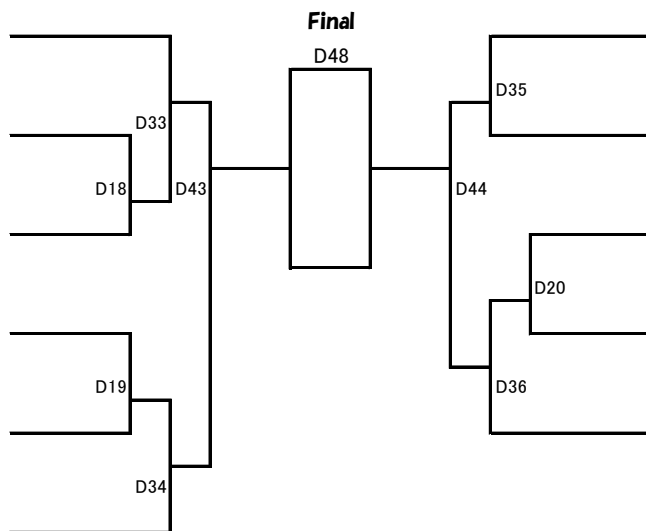

組手初級

3年生女子の部 本戦1分30秒、延長1分（マストシステム）

Dコート

防具：ヘッドガード、拳サポ、スネサポ、（ひざ・布製チェストは自由）

優勝	準優勝	3位	3位
☆			

トーナメント上が白

氏名

氏名

- 431 きくち ここな
  菊池心夏
  正道会館KCIEL
- 432 やまさき みゆ
  山崎結愛
  空手道 河野道場
- 433 いざさ ななみ
  篠 七海
  晃志道
- 434 くにたに ちえ
  國谷知英
  極真空手中山道場高松
- 435 くすみ はるか
  久住悠花
  極真空手中山道場宇多津
- 436 こにし れな
  小西怜奈
  EMC鳴門道場

- 437 わたなべ さくら
  渡辺咲来
  志琉会
- 438 てらかわ むうあ
  寺川夢優愛
  正道会館KCIEL
- 439 やまさき こはね
  山崎恋羽
  極真空手中山道場宇多津
- 440 きたうら あゆ
  北浦愛悠
  聖空会 本部道場
- 441 かしわざ ななこ
  柏木七虹
  正道会館 米子支部