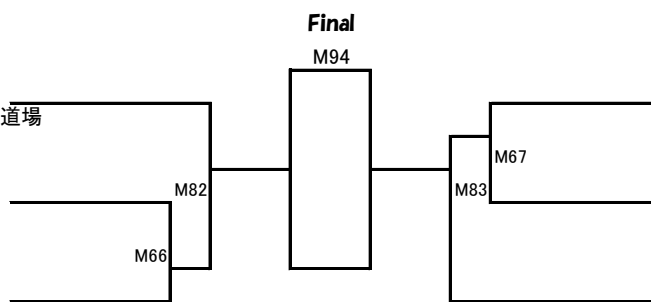

- 氏名
- たぐち みらい
 - 817 田口未来
道真会館 松本道場
 - おの みおり
 - 818 小野美桜里
真実戦武道空手 真武會

組手上級 **中学1年生女子45kg以上の部** **Mコート**
 本戦1分30秒、延長1分 (マストシステム)

防具: ヘッドガード、拳サポ、スネサポ、 (ひざ・布製チェストは自由)

優勝	準優勝	3位	3位
☆	☆		

- 氏名
- おおさわ りな
 - 819 大澤里菜
国際空手道連盟 如水会館 原田道場
 - けっか まなみ
 - 820 結家愛未
実戦空手道正真会館 福山支部
 - せとまる はるか
 - 821 瀬戸丸遥
日本空手道 敬心館