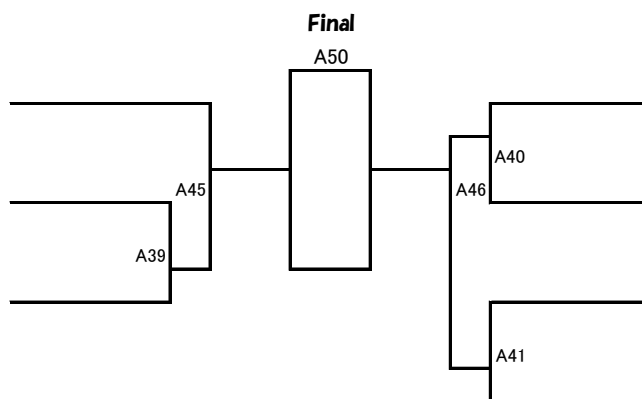

組手初級

5年生女子の部

Aコート

本戦1分30秒、延長1分（マストシステム）

防具：ヘッドガード、拳サポ、スネサポ、（ひざ・布製チェストは自由）

優勝	準優勝	3位	3位
☆			

トーナメント上が白

1. **氏名**
2. 515 むらお いろは
     村尾彩羽
     福田道場
   - みやうち あいさ
     516 宮内愛紗
     拳剛会館 TeamTGB
   - くにたに ゆうき
     517 國谷祐妃
     極真空手中山道場高松

1. **氏名**
2. 518 おおがみ さわ
     大上咲羽
     極真会館水口派 誠心塾
   - かがう ゆめの
     519 加賀宇夢乃
     極真空手中山道場飯山
   - おかもと りあ
     520 岡本莉愛
     道真會館 松本道場
   - たけだ きい
     521 武田希依
     志琉会