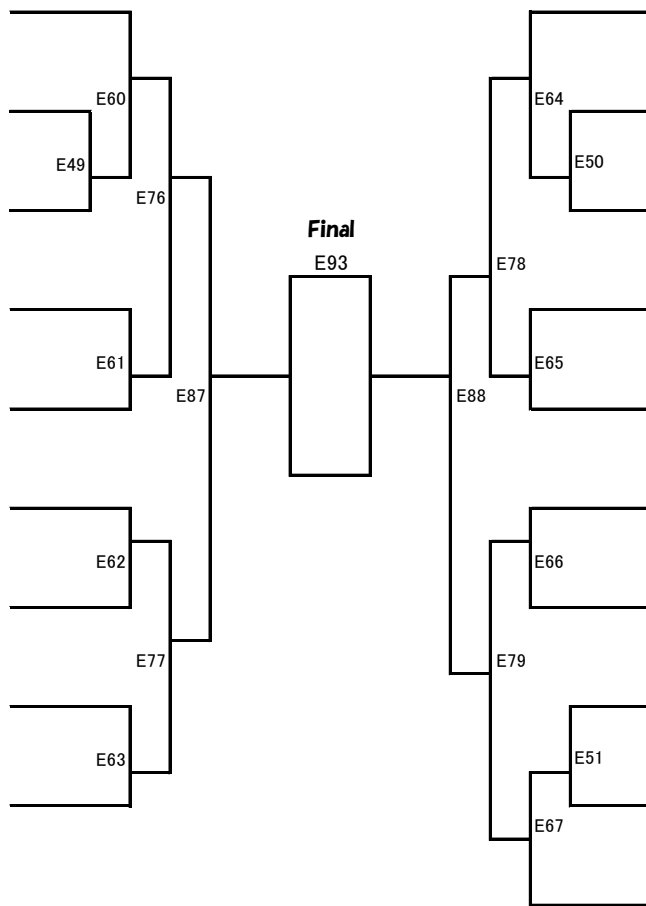

組手上級

1年生男子の部 本戦1分30秒、延長1分（マストシステム）

Eコート

防具:ヘッドガード、拳サポ、スネサポ、(男子)ファールカップ。(ひざ・布製チェストは自由)

優勝	準優勝	3位	3位
☆	☆	☆	☆

トーナメント上が白

1. 氏名
2. 552 たかはし りく 高橋莉久 日本空手道 敬心館
   - 553 おおむら しおん 大村至恩 昭令会
   - 554 もりいけ ちかや 森池悠陽 極真空手中山道場まんのう
   - 555 あずま まいと 東 舞人 総合空手道 神武会館
   - 556 やまもと ごうた 山本豪大 真実戦武道空手 真武會
   - 557 さとい ひろあき 里井浩亮 道真會館 松本道場
   - 558 おかざき せな 岡崎星那 無門塾
   - 559 しおた あやと 塩田彪翔 日本空手道 真心會館
   - 560 おおにし しょうた 大西翔太 悠心道場

1. 氏名
2. 561 やえがき りく 八重垣陸 極真館 大阪南支部
   - 562 すずき れんじゅ 鈴木蓮珠 無門塾
   - 563 うけ りょうま 有家良真 極真空手中山道場飯山
   - 564 みやもと りいし 宮本理志 総合空手道 神武会館
   - 565 いむら あず 井村和瑞 正道会館 戸田道場
   - 566 たかた しん 高田 清 無門塾
   - 567 なかむら あおし 中村碧志 空手道 河野道場
   - 568 みやけ けんしん 三宅健心 日本空手道 敬心館
   - 569 あかせ いぶき 赤瀬歩輝 烈士塾
   - 570 ほった しょう 掘田翔央 正道会館KCIEL

組手上級

1年生女子の部 本戦1分30秒、延長1分（マストシステム）

Eコート

防具:ヘッドガード、拳サポ、スネサポ、(ひざ・布製チェストは自由)

優勝	準優勝	3位	3位
☆	☆		

トーナメント上が白

1. 氏名
2. 571 いまなか さくらこ 今中櫻子 実戦空手 横山道場
   - 572 たかはし あおい 高橋 葵 極真空手中山道場まんのう
   - 573 まえだ ひまり 前田一愛莉 実践空手 慧昇會