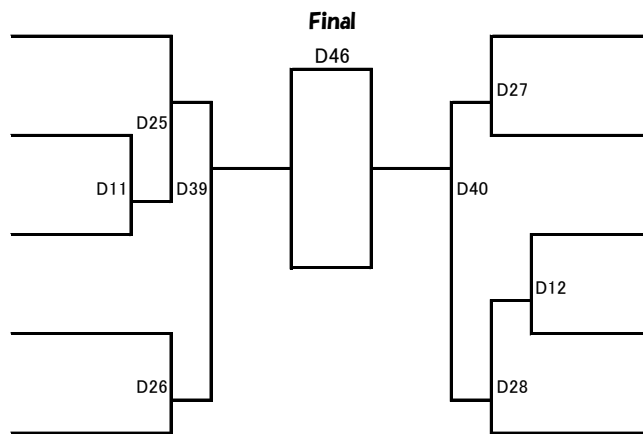

組手初級

1年生女子の部 本戦1分30秒、延長1分（マストシステム）

Dコート

防具：ヘッドガード、拳サポ、スネサポ、（ひざ・布製チェストは自由）

優勝	準優勝	3位	3位
☆			

トーナメント上が白

氏名

氏名

- 337 ひあて かりん
  日當奏凜
  晃志道
- 338 なかもと ひまり
  中本陽莉
  空手道 吉村道場
- 339 ひがしやま さくらこ
  東山桜子
  極真空手中山道場坂出
- 340 おの ふうな
  小野楓菜
  国際実戦空手道 武煌会館
- 341 やまうち そら
  山内星空
  悠心道場

- 342 おかもと めぶき
  岡本芽吹
  晃志道
- 343 ふじかわ じゅんな
  藤川純七
  大心会館
- 344 はせがわ ちなつ
  長谷川千夏
  真煌会館
- 345 くすみ ほのか
  久住穂乃花
  極真空手中山道場宇多津
- 346 こもだ さな
  菰田紗菜
  悠心道場