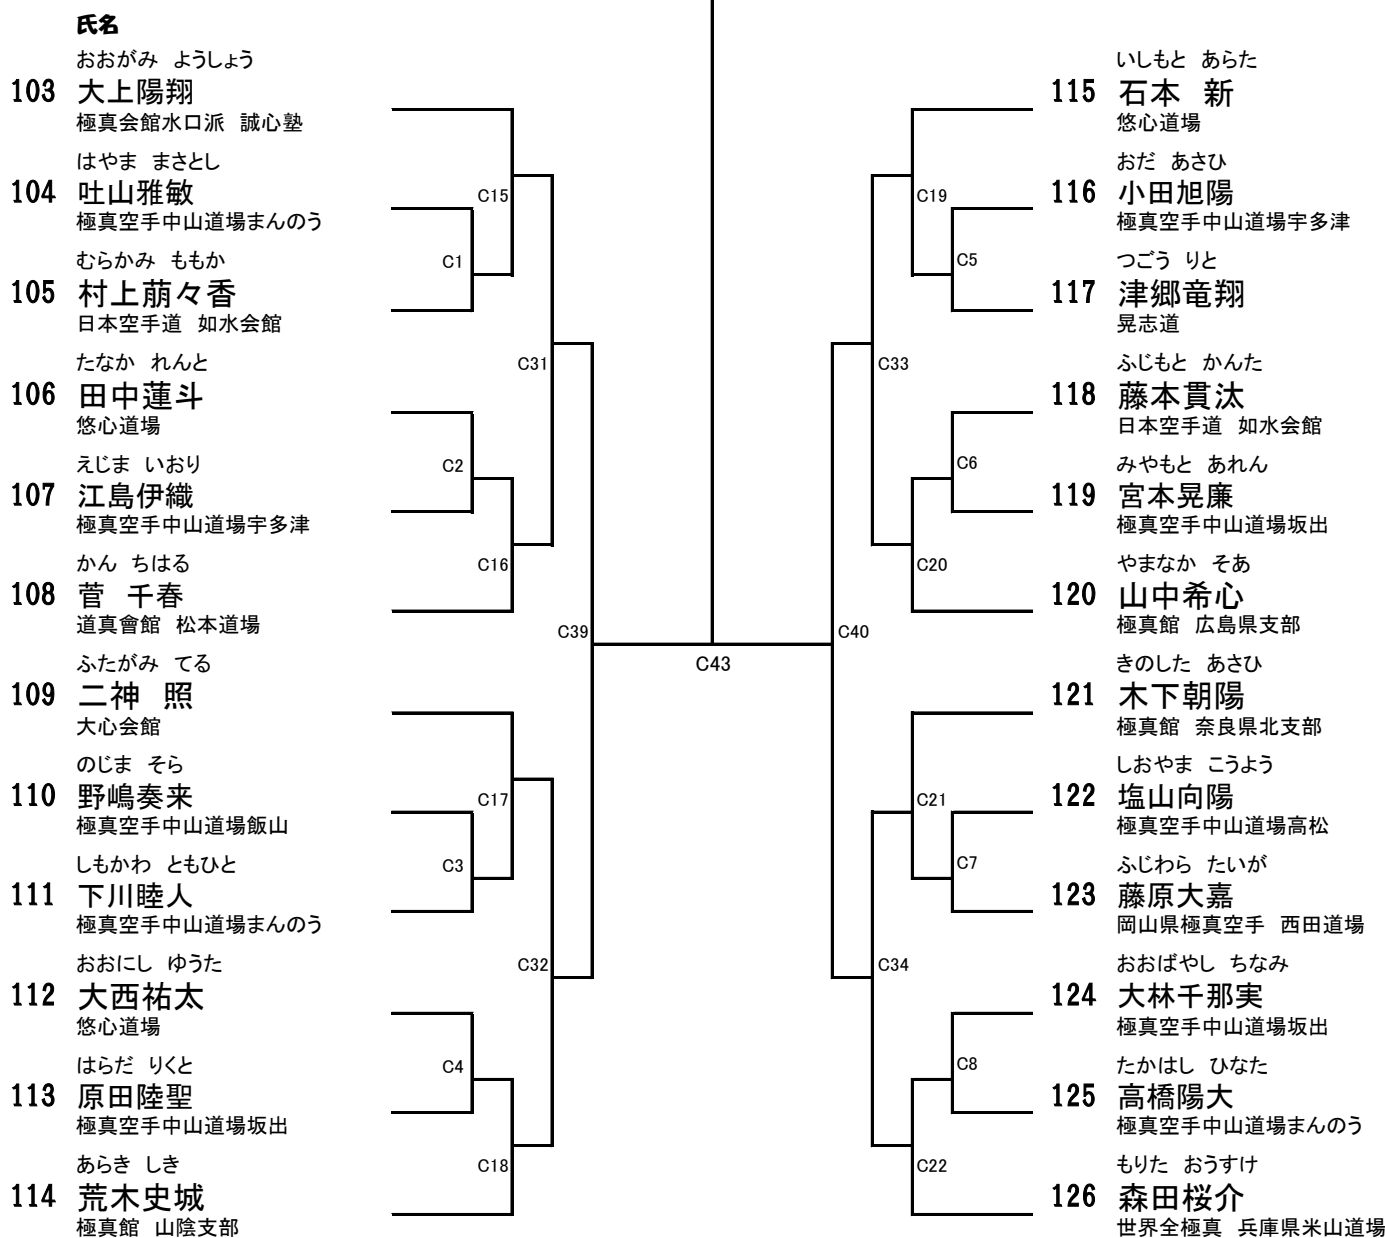

型

3・4年生中上級(6級以上)の部 競技型：平安2

Cコート

優勝	準優勝	3位	3位

トーナメント上が白

C45

Final

- 127 藤井莉夢
極真空手中山道場高松
- 128 本田理人
実戦空手道正真会館 福山支部
- 129 佐々木日向
極真空手中山道場児島
- 130 橋田侑維人
悠心道場
- 131 森池悠登
極真空手中山道場琴平
- 132 木下陽葵
極真館 奈良県北支部
- 133 田坂夕莉菜
日本空手道 如水会館
- 134 神谷歩花
悠心道場
- 135 小新丈翔
極真空手中山道場坂出
- 136 多田旺里土
極真空手中山道場まんのう
- 137 福島勇大
世界全極真 兵庫県米山道場