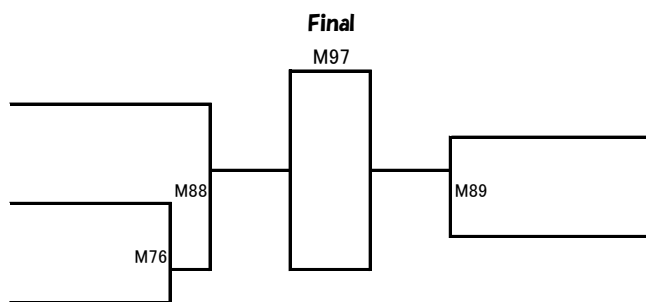

組手上級 **中学2.3年生女子50kg未満の部** **Mコート**
本戦1分30秒、延長1分（マストシステム）

防具：ヘッドガード、拳サポ、スネサポ、（ひざ・布製チェストは自由）

優勝	準優勝	3位	3位
☆	☆		

トーナメント上が白

1. 氏名
   849 きじま このは
   来島心華
   実践空手 慧昇會
   くすみ あすか
   850 久住明日香
   極真空手中山道場宇多津
   ほしかわ のあ
   851 星川望愛
   正道会館KCIEL

1. 氏名
   852 ふくしま みお
   福島美桜
   世界全極真 兵庫県米山道場
   まつおか みお
   853 松岡心桜
   国際空手道連盟 如水会館 原田道場