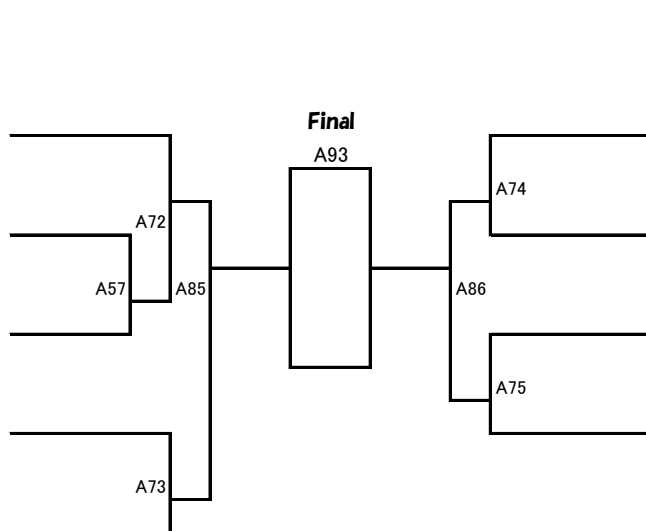

組手上級

5年生女子35kg以上の部 本戦1分30秒、延長1分（マストシステム）

Aコート

防具：ヘッドガード、拳サポ、スネサポ、（ひざ・布製チェストは自由）

優勝	準優勝	3位	3位
☆	☆		

トーナメント上が白

- 氏名
- 743 おおはら ここね
大原心寧
大心会館
 - けっか あやみ
744 結家彩未
実戦空手道正真会館 福山支部
 - ふじむら るな
745 藤村瑠菜
極真空手中山道場宇多津
 - しみず ひなの
746 清水ひなの
日本空手道 如水会館
 - はこだ みわ
747 箱田実和
志琉会