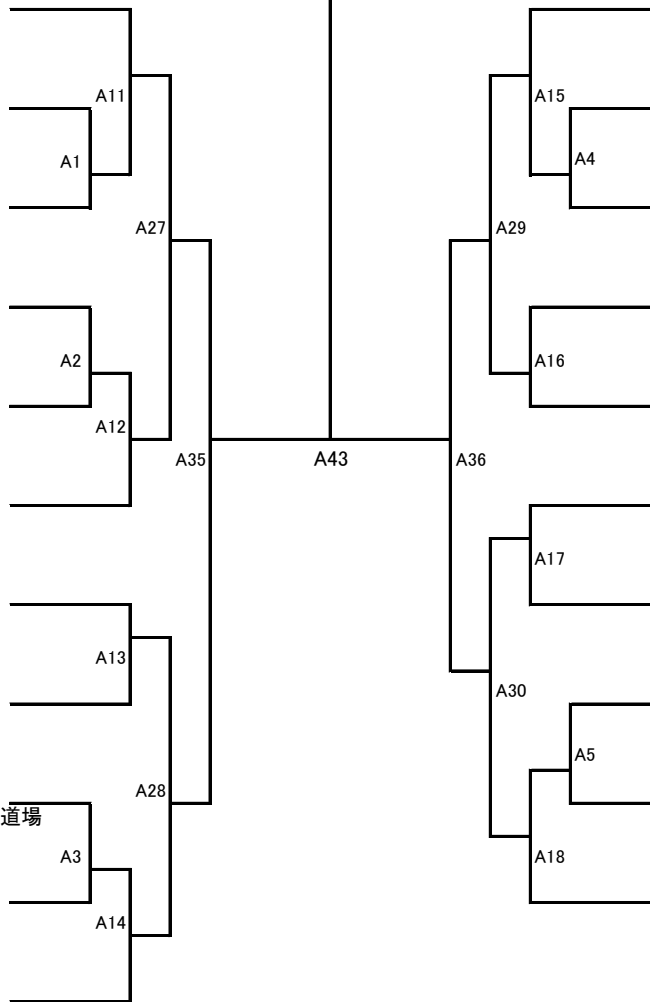

組手初級

4年生男子の部

Aコート

本戦1分30秒、延長1分（マストシステム）

防具：ヘッドガード、拳サポ、スネサポ、（男子）ファールカップ。（ひざ・布製チェストは自由）

優勝	準優勝	3位	3位
☆			

A49

氏名

- 442 弾正原 瑛仁
  悠心道場
- 443 吐山 雅敏
  極真空手中山道場まんのう
- 444 平磯 琉虎
  大心会館
- 445 藤井 莉夢
  極真空手中山道場高松
- 446 住友 颯希
  照道会
- 447 岡本 琥太郎
  道真會館 松本道場
- 448 大島 蒼翔
  悠心道場
- 449 高橋 遼多
  国際実戦空手道 武煌会館
- 450 上田 幸輝
  国際空手道連盟 如水会館 原田道場
- 451 篠永 康太
  日本空手道 敬心館
- 452 落合 統偉
  岡村道場 姫路本部

- 453 宇龍 千皓
  極真館 広島県支部
- 454 中曾 透真
  極真空手中山道場インテリ
- 455 大井 逞心
  日本空手道 真心會館
- 456 田中 蓮斗
  悠心道場
- 457 福島 勇大
  世界全極真 兵庫県米山道場
- 458 大野 奨真
  悠心道場
- 459 甲斐 宗太郎
  真煌会館
- 460 御手洗 一翔
  日本空手道 如水会館
- 461 高八 陸
  極真空手中山道場高松
- 462 泉 海斗
  総合空手道 神武会館