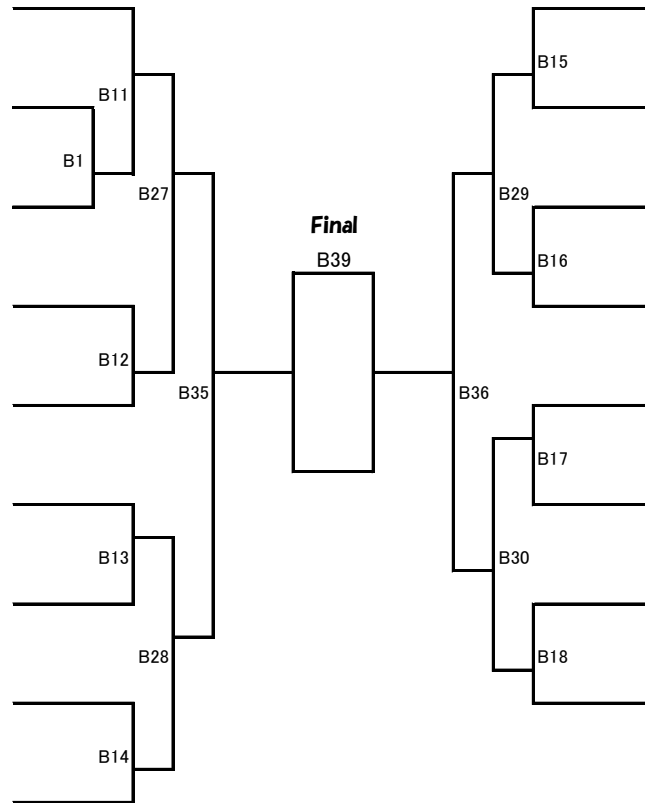

型

1・2年生中上級(6級以上)の部 競技型：平安2

Bコート

優勝	準優勝	3位	3位

トーナメント上が白

- 氏名**
- なかむら あかり
 - 61 中村朱里
極真空手中山道場坂出
 - のざき ゆうき
 - 62 野崎悠希
極真空手中山道場まんのう
 - やまさき こうや
 - 63 山崎煌矢
極真空手中山道場宇多津
 - はせがわ ちなつ
 - 64 長谷川千夏
真煌会館
 - うけ りょうま
 - 65 有家良真
極真空手中山道場飯山
 - うおたに みゆ
 - 66 魚谷望結
極真空手中山道場坂出
 - ひあて かりん
 - 67 日當奏凜
晃志道
 - よこた かこ
 - 68 横田華子
道真会館 本部
 - もりいけ ちかや
 - 69 森池悠陽
極真空手中山道場まんのう