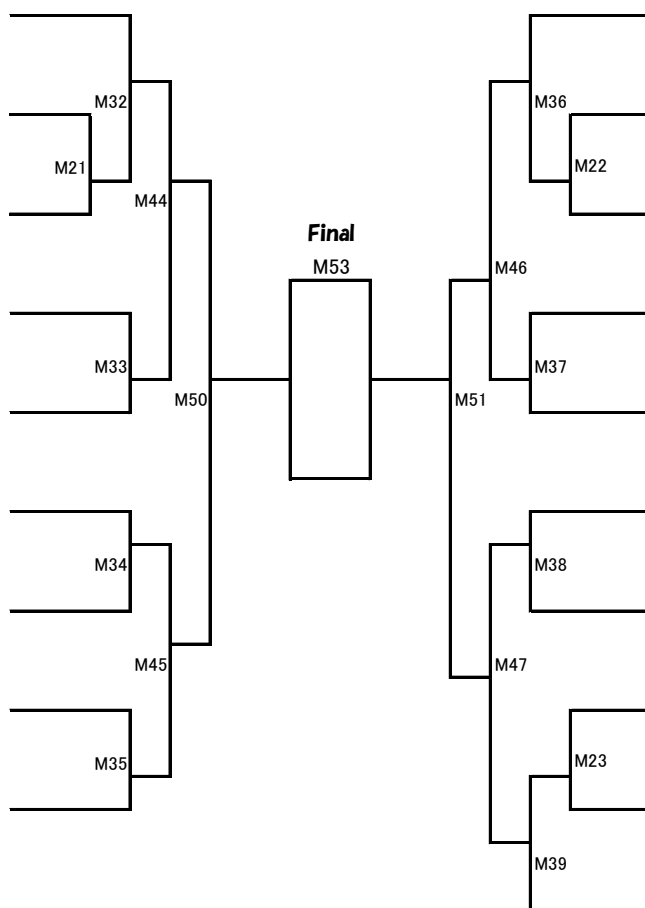

組手初級

6年生男子の部

Mコート

本戦1分30秒、延長1分（マストシステム）

防具：ヘッドガード、拳サポ、スネサポ、（男子）ファールカップ。（ひざ・布製チェストは自由）

優勝	準優勝	3位	3位
☆			

白   トーナメント上が白

赤

1. 氏名
2. 522 かどた りく
     門田璃陸
     悠心道場
   - 523 せき そうま
     関 爽守
     極真空手中山道場児島
   - 524 おおもと るお
     大本瑠緒
     空手道 拳統会
   - 525 さとう そうま
     佐藤奨真
     志琉会
   - 526 しおた あいと
     塩田心翔
     日本空手道 真心會館
   - 527 おちあい ゆうし
     落合悠志
     岡村道場 姫路本部
   - 528 やまさき しょうと
     山崎匠翔
     空手道 河野道場
   - 529 おおいずみ かつまさ
     大泉勝聖
     聖空会 本部道場
   - 530 たぶち はると
     田淵陽仁
     正道会館 米子支部

1. 氏名
2. 531 たけだ りくと
     武田陸斗
     志琉会
   - 532 ながはた ゆいと
     長畑結斗
     極真空手中山道場琴平
   - 533 たなか りんたろう
     田中凜太郎
     極真空手中山道場インテリ
   - 534 ふじもと そら
     藤本空来
     照道会
   - 535 おはら はれる
     小原晴琉
     岡村道場 姫路本部
   - 536 なかつか らいる
     中塚礼琉
     志誠館
   - 537 いいづか こうた
     飯塚煌太
     流心会館 本部
   - 538 やまさき むつき
     山崎睦月
     極真空手中山道場琴平
   - 539 むらかみ せいとろう
     村上晴太郎
     実践空手 勇心会館
   - 540 はやみ よしまさ
     早水義将
     極真館 山陰支部