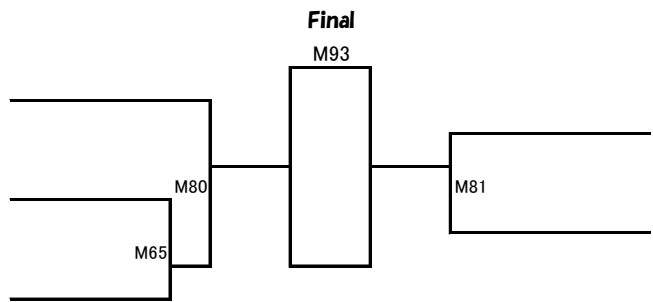

1. 氏名
2. いしまる じゅり
   - 814 石丸樹里
     悠心道場
   - うけ ちさき
   - 815 有家千咲
     極真空手中山道場飯山
   - いけどう かな
   - 816 池堂柑那
     志琉会

1. 氏名
2. たぐち みらい
   - 817 田口未来
     道真会館 松本道場
   - おの みおり
   - 818 小野美桜里
     真実戦武道空手 真武會

組手上級 **中学1年生女子45kg以上の部** **Mコート**
本戦1分30秒、延長1分 (マストシステム)

防具: ヘッドガード、拳サポ、スネサポ、 (ひざ・布製チェストは自由)

優勝	準優勝	3位	3位
☆	☆		

1. 氏名
2. おおさわ りな
   - 819 大澤里菜
     国際空手道連盟 如水会館 原田道場
   - けっか まなみ
   - 820 結家愛未
     実戦空手道正真会館 福山支部
   - せとまる はるか
   - 821 瀬戸丸遥
     日本空手道 敬心館