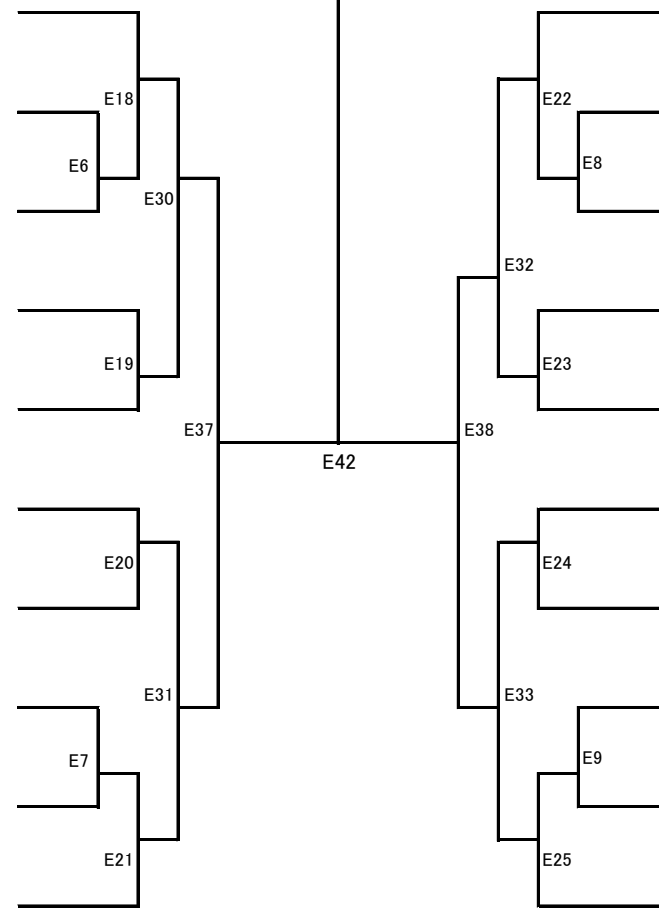

Final

- 281 いわもり ひなた
  岩森日菜多
  正道会館KCIEL
- 282 みやた なぎさ
  宮田 凪
  芦原会館 伊予三島南支部
- 283 きむら かずと
  木村一翔
  極真空手中山道場インテリ
- 284 やまのうち るのあ
  山之内琉愛
  悠心道場
- 285 からつ りんたろう
  唐津凜太郎
  下松格闘技クラブ 勇氣会
- 286 なかた あおと
  中田碧人
  新極真会 あわじ支部
- 287 ひろた けんゆう
  広田剣悠
  正道会館KCIEL
- 288 いけだ あゆむ
  池田 歩
  極真空手中山道場宇多津
- 289 すすむ しょうき
  進 咲喜
  極真空手中山道場坂出
- 290 ささき おうひ
  佐々木鳳姫
  実践空手 慧昇會

1. **氏名**
2. 291 きびた みなぎ
     黍田滯凪
     日本空手道 敬心館
   - 292 いしかわ りおな
     石川莉央奈
     日本空手道 真心會館
   - 293 よしの おうぎ
     吉野旺義
     極真空手中山道場高松
   - 294 まつい るいあ
     松井麗希香
     正道会館KCIEL
   - 295 たにぶち あさひ
     谷渕旭飛
     烈士塾
   - 296 にしおか おうすけ
     西岡央祐
     空手道 河野道場
   - 297 なかはら きょうご
     中原京悟
     護身流空手 長迫道場
   - 298 おすき ひびき
     小薄 響
     極真空手中山道場坂出
   - 299 まつしま あきと
     松島燎冬
     極真空手中山道場インテリ
   - 300 ほんだ じゅんと
     本田淳人
     実戦空手道正真会館 福山支部