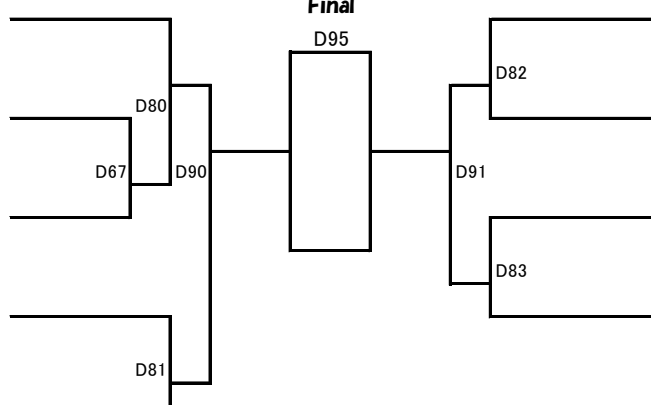

697 むこうだ かのん
向田華乃
正道会館 米子支部

698 きくち こと
菊池瑚叶
悠心道場

699 みやけ りこ
三宅梨心
日本空手道 敬心館

700 やえがき りょう
八重垣菱
極真館 大阪南支部