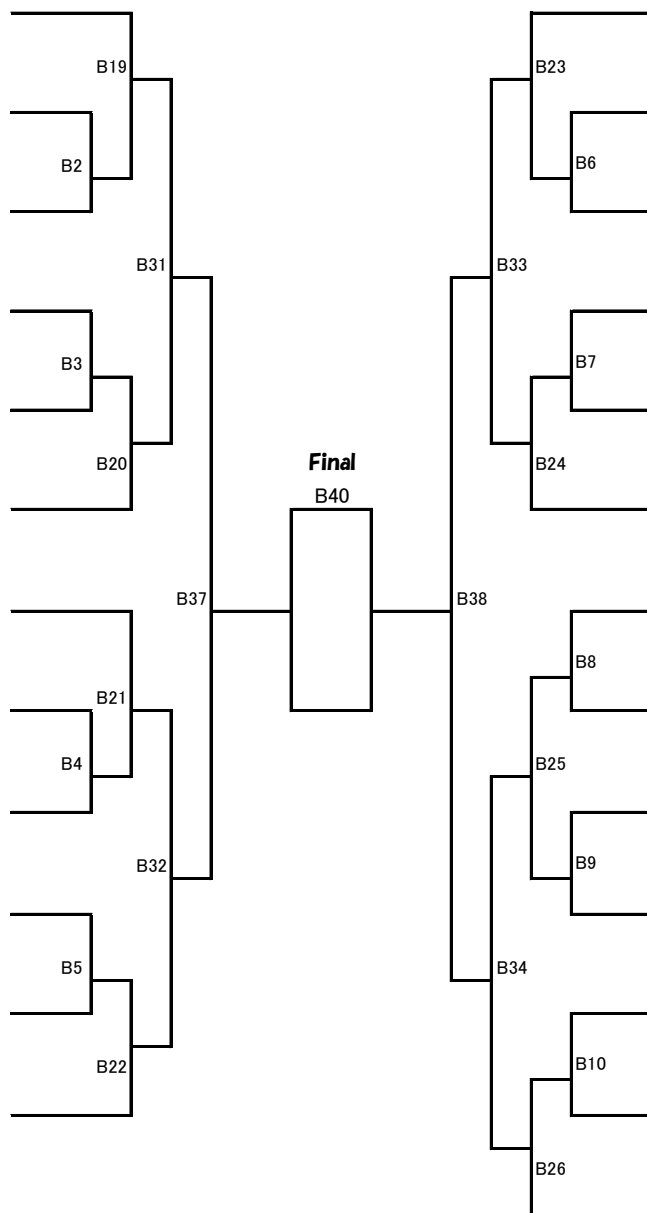

型

3・4年生初級(無級~7級)の部 競技型：太極1

Bコート

優勝	準優勝	3位	3位

トーナメント上が白

- 氏名**
- 78 伊藤心虹
悠心道場
 - 79 高八 陸
極真空手中山道場高松
 - 80 橋本廉太郎
極真空手中山道場インテリ
 - 81 久住悠花
極真空手中山道場宇多津
 - 82 中曾透真
極真空手中山道場インテリ
 - 83 出原修和
極真空手中山道場高松
 - 84 小西怜奈
EMC鳴門道場
 - 85 加賀宇茉莉乃
極真空手中山道場飯山
 - 86 森國太晴
真煌会館
 - 87 國谷知英
極真空手中山道場高松
 - 88 西川和樹
極真空手中山道場インテリ
 - 89 近藤 渉
悠心道場