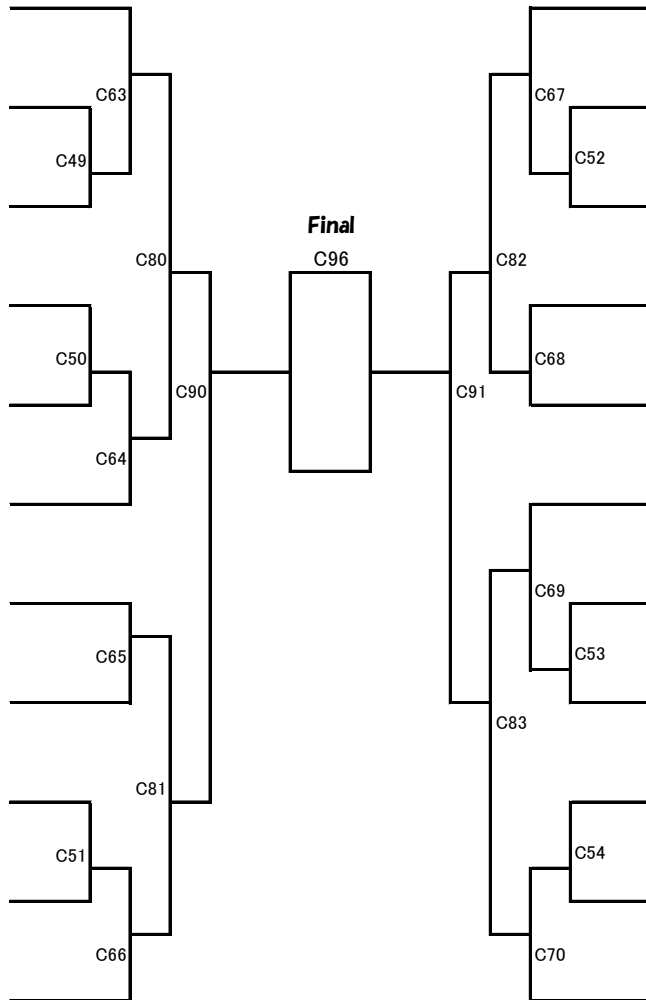

5年生男子37kg未満の部 本戦1分30秒、延長1分（マストシステム）

Cコート

防具：ヘッドガード、拳サポ、スネサポ、(男子)ファールカップ。（ひざ・布製チェストは自由）

優勝	準優勝	3位	3位
☆	☆	☆	☆

トーナメント上が白

氏名

- 701 すどう なるたろう
首藤成太郎
正道会館KCIEL
- 702 さかはら しょうま
坂原翔誠
護身流空手 誠練會 坂原道場
- 703 ふじい しょうま
藤井翔慎
極真空手中山道場飯山
- 704 しげむら やまと
重村 和
空手道 励心館
- 705 ふじた かいり
藤田快里
土道館 土魂村上塾 愛媛支部
- 706 たぐち たける
田口丈琉
道真會館 松本道場
- 707 まつうら つかさ
松浦 吏
極真館 大阪南支部
- 708 ほしかわ りゅうき
星川琉希
正道会館KCIEL
- 709 みやわき ろく
宮脇 禄
極真空手中山道場宇多津
- 710 おおむら いろは
大村虹蓮
昭令会
- 711 わけ ようすけ
和氣鷹介
悠心道場