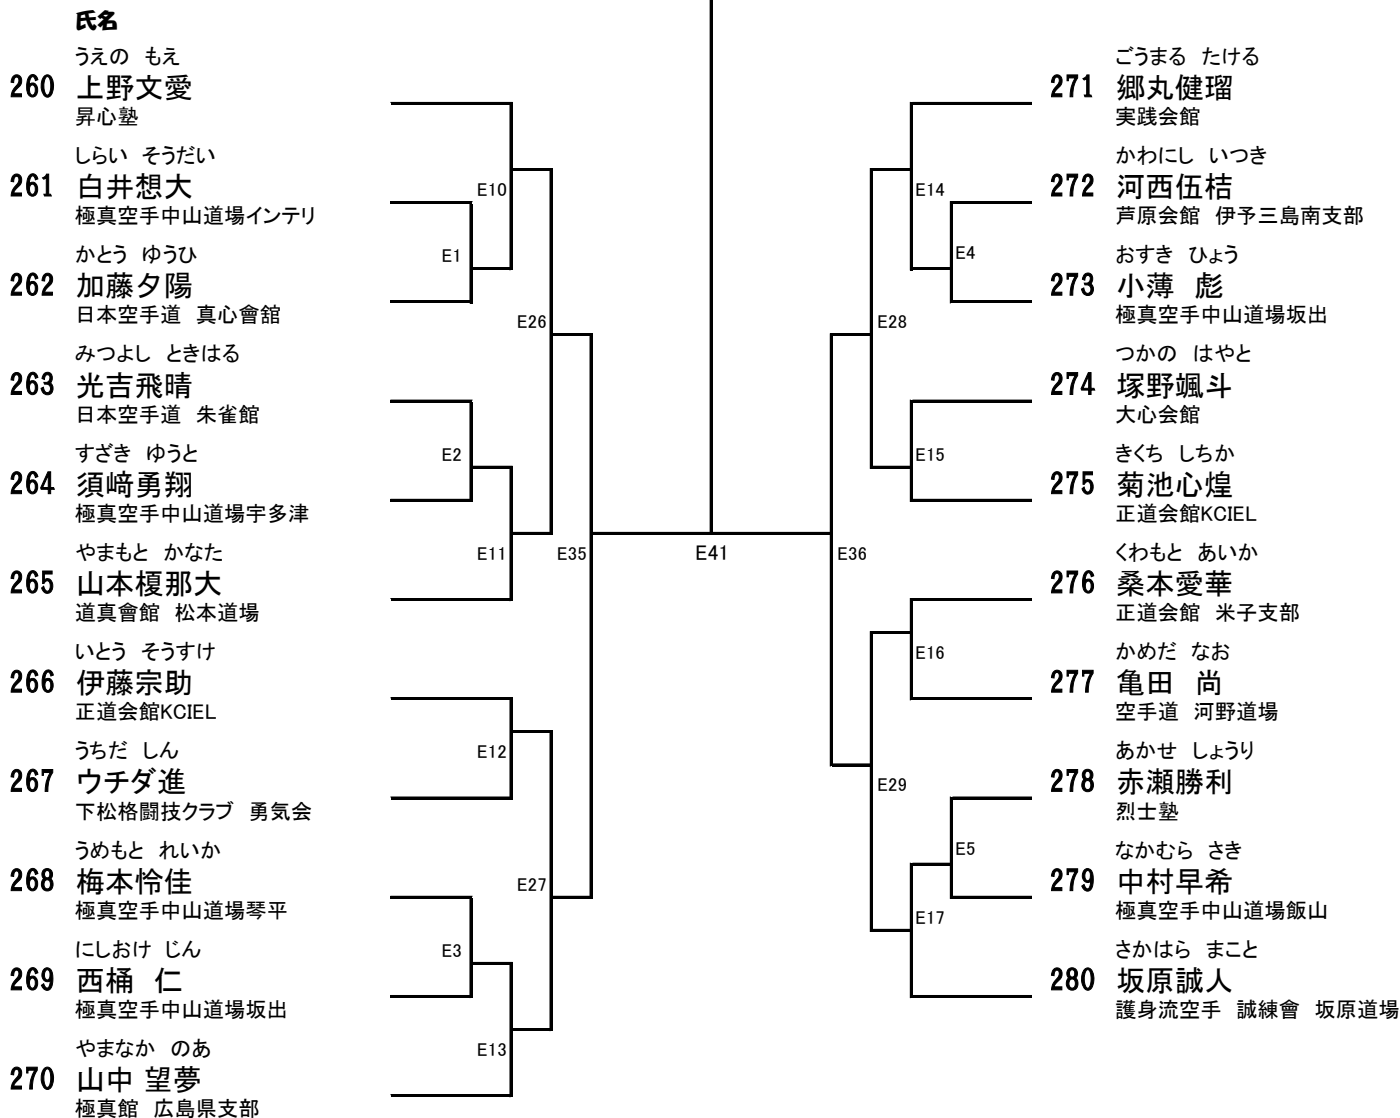

組手

幼年・年長の部

Eコート

本戦1分30秒、延長1分（マストシステム）

防具：ヘッドガード、拳サポ、スネサポ、（男子）ファールカップ。（ひざ・布製チェストは自由）

優勝	準優勝	3位	3位
☆	☆	☆	☆

トーナメント上が白

E46