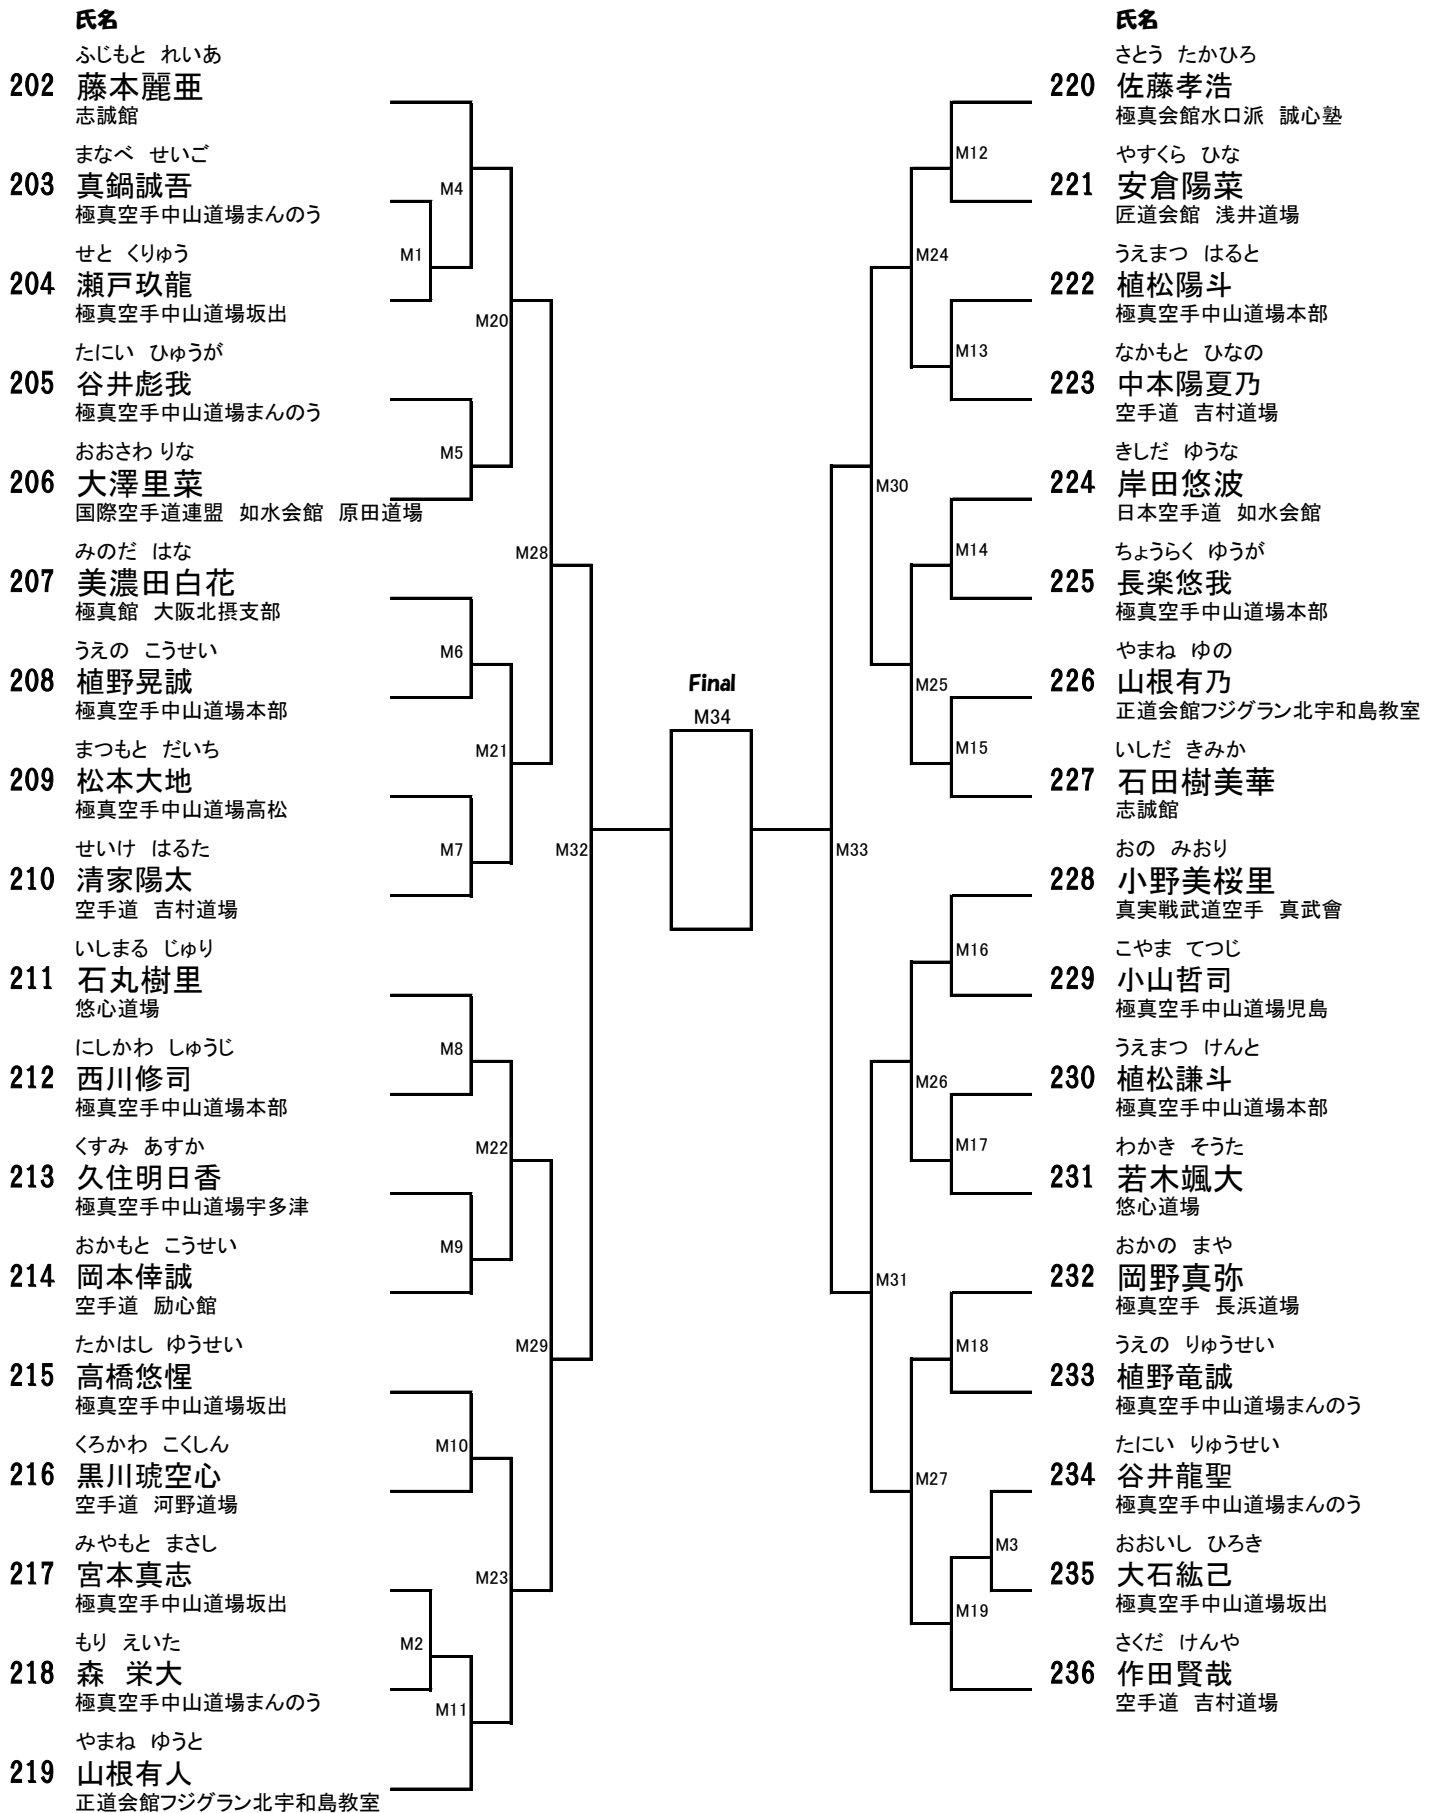

※入賞者にはメダル・賞状がございます。賞状ブースまでお越しください。

型

一般上級(中学生以上3級以上) 競技型：撃砕小

Mコート

優勝	準優勝	3位	3位

トーナメント上が白