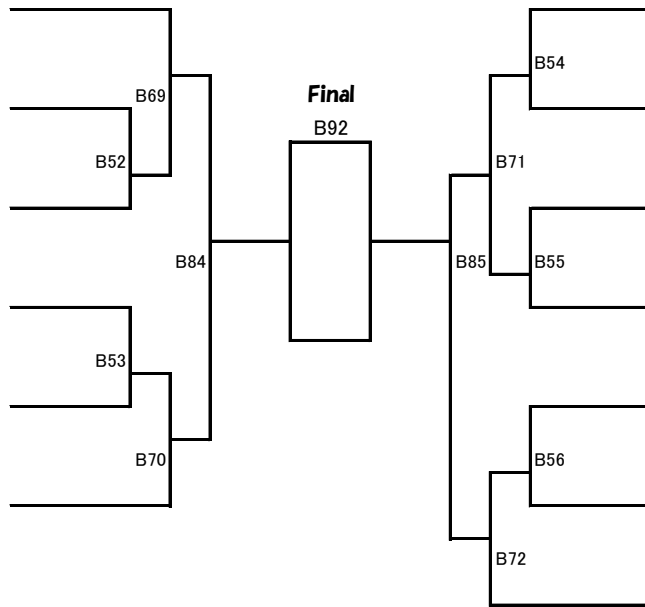

組手上級

3年生女子の部 本戦1分30秒、延長1分（マストシステム）

Bコート

防具:ヘッドガード、拳サポ、スネサポ、（ひざ・布製チェストは自由）

優勝	準優勝	3位	3位
☆	☆	☆	☆

白
赤
トーナメント上が白

氏名

氏名

- 644 いわもと あいる
  岩本愛琉
  道真会館 本部
- 645 あかせ みやび
  赤瀬 雅
  正道会館KCIEL
- 646 よしだ ゆあん
  吉田汐杏
  岡村道場 姫路本部
- 647 ふじた ゆい
  藤田 結
  極真道 拳王会
- 648 おおばやし ちなみ
  大林千那実
  極真空手中山道場坂出
- 649 かとう ゆずか
  加藤柚果
  正道会館KCIEL

- 650 まつした りお
  松下璃音
  昇心塾
- 651 よこい りんか
  横井凜花
  正道会館KCIEL
- 652 なかつじ ともか
  中辻智香
  日本空手道 勇輝会館
- 653 みしま さあや
  三島紗綾
  実践空手道 闘輝会館
- 654 しらいし めぐみ
  白石愛実
  空手道 河野道場
- 655 おの はんな
  小野絆菜
  国際実戦空手道 武煌会館
- 656 いちだ ゆい
  市田結苺
  正道会館 米子支部