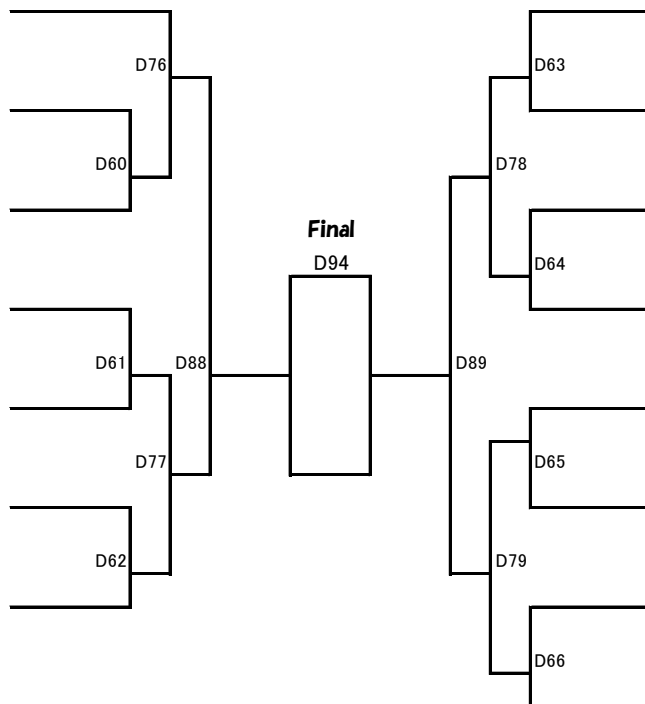

組手上級

3年生男子30kg以上の部 本戦1分30秒、延長1分（マストシステム）

Dコート

防具：ヘッドガード、拳サポ、スネサポ、（男子）ファールカップ。（ひざ・布製チェストは自由）

優勝	準優勝	3位	3位
☆	☆	☆	☆

白
赤
トーナメント上が白

氏名

- 629 もりた おうすけ
森田桜介
世界全極真 兵庫県米山道場
- 630 もりいけ ひさと
森池悠登
極真空手中山道場琴平
- 631 いいだ ゆうしん
飯田勇心
昭令会
- 632 たぶち ひろと
田淵悠仁
正道会館 米子支部
- 633 たかはし こうだい
高橋煌大
極真空手中山道場坂出
- 634 しおやま こうよう
塩山向陽
極真空手中山道場高松
- 635 さとい こうき
里井浩樹
道真會館 松本道場