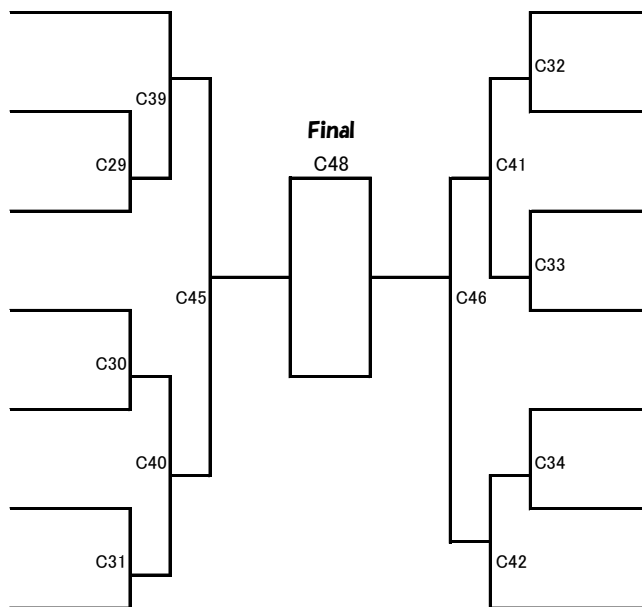

組手初級

4年生女子の部

Cコート

本戦1分30秒、延長1分（マストシステム）

防具：ヘッドガード、拳サポ、スネサポ、（ひざ・布製チェストは自由）

優勝	準優勝	3位	3位
☆			

白   トーナメント上が白

赤

氏名

氏名

- 484 はまだ れいな
  濱田 怜奈
  烈士塾
- 485 ふさの ゆづき
  久野 柚希
  真煌会館
- 486 こいけ きらな
  小池 星姫
  日本空手道 如水会館
- 487 ひらい きさき
  平井 妃咲
  聖空会 本部道場
- 488 なかがわ ここな
  中川 心々菜
  極真空手中山道場宇多津
- 489 むらかみ ももか
  村上 萌々香
  日本空手道 如水会館
- 490 いとう ここ
  伊藤 心虹
  悠心道場

- 491 たかさ ゆりな
  田坂 夕莉菜
  日本空手道 如水会館
- 492 もりが さら
  森賀 更
  深川道場
- 493 おの ひさき
  小野 陽咲
  正道会館 戸田道場
- 494 わたなべ つかさ
  渡辺 つかさ
  極真空手中山道場まんのう
- 495 なかうち ももか
  中内 萌々香
  聖空会 本部道場
- 496 かがう まりの
  加賀 宇茉莉乃
  極真空手中山道場飯山
- 497 たさか きずな
  田坂 絆愛
  極真館 広島県支部