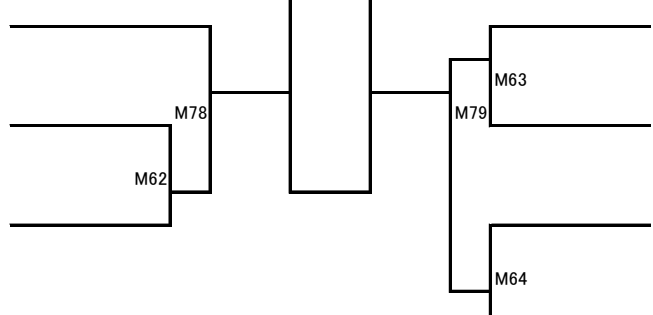

優勝	準優勝	3位	3位
☆	☆		

トーナメント上が白

氏名

Final

氏名

M92

788 かつせ まりな
勝瀬莉菜
極真道 拳王会
789 こにし えりな
小西恵里奈
極真空手中山道場まんのう
790 あらき みと
荒木美都
極真館 山陰支部

791 いもと こいき
井本心絆
道真會館 松本道場
792 かじ あかり
楫 あかり
極真道 拳王会
793 おかもと このあ
岡本倭愛
空手道 励心館
794 ばんどう れいな
坂東怜奈
EMC鳴門道場