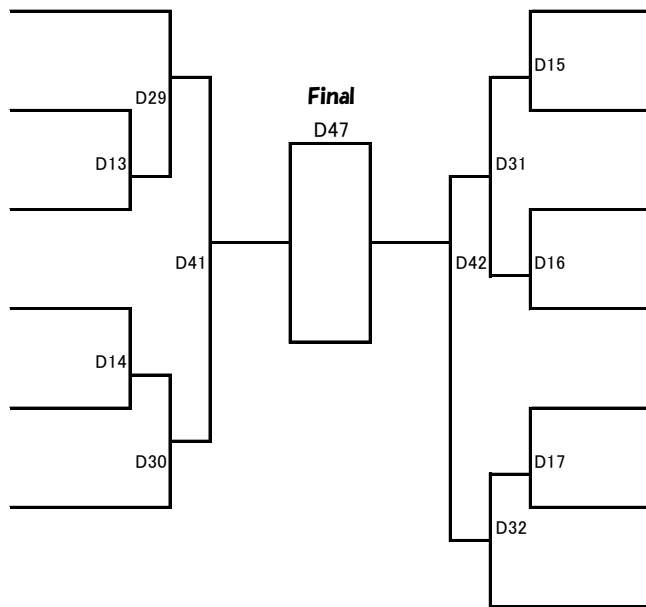

組手初級

2年生女子の部

Dコート

本戦1分30秒、延長1分（マストシステム）

防具：ヘッドガード、拳サポ、スネサポ、（ひざ・布製チェストは自由）

優勝	準優勝	3位	3位
☆			

トーナメント上が白

氏名

氏名

- 382 はなだ みおん
  花田美音
  道真会館 松本道場
- 383 わたなべ みなみ
  渡部光愛実
  大心会館
- 384 まつお りこ
  松尾璃子
  極真空手中山道場インテリ
- 385 ひさかわ さち
  久川紗知
  極真空手中山道場宇多津
- 386 つねいし ゆあ
  恒石結愛
  真煌会館
- 387 なかつじ かな
  中辻環奈
  修士館 大元支部

- 388 なかむら あかり
  中村朱里
  極真空手中山道場坂出
- 389 かめだ ゆり
  亀田結理
  空手道 河野道場
- 390 よこた かこ
  横田華子
  道真会館 本部
- 391 いしまる あおば
  石丸あおば
  中元会館松山支部
- 392 にしかわ あいり
  西川愛理
  極真空手中山道場インテリ
- 393 みよし きょうか
  三好杏佳
  道真会館 本部
- 394 ふくとみ あおい
  福富 葵
  大心会館