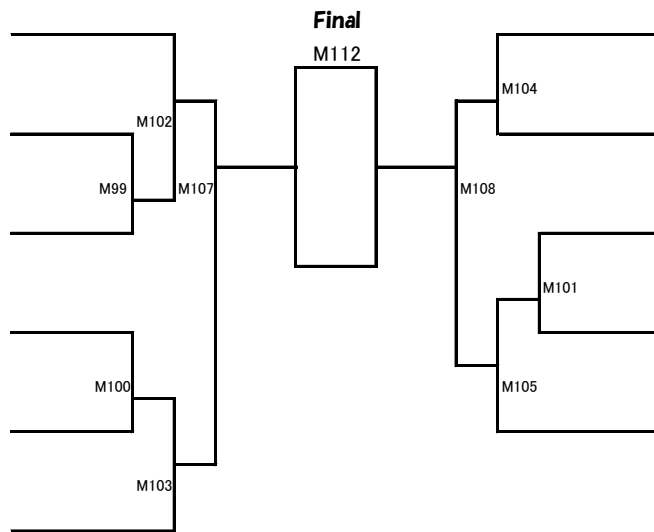

氏名

- 903 うえまつ はると
  植松陽斗
  極真空手中山道場本部
- 904 せお りゆうせい
  瀬尾龍生
  極真館 広島県支部
- 905 みやた あつゆき
  宮田敦行
  極真館 広島県支部
- 906 やまね たく
  山根 卓
  実践會館
- 907 やまおか りく
  山岡莉久
  国際空手道連盟 如水會館 原田道場