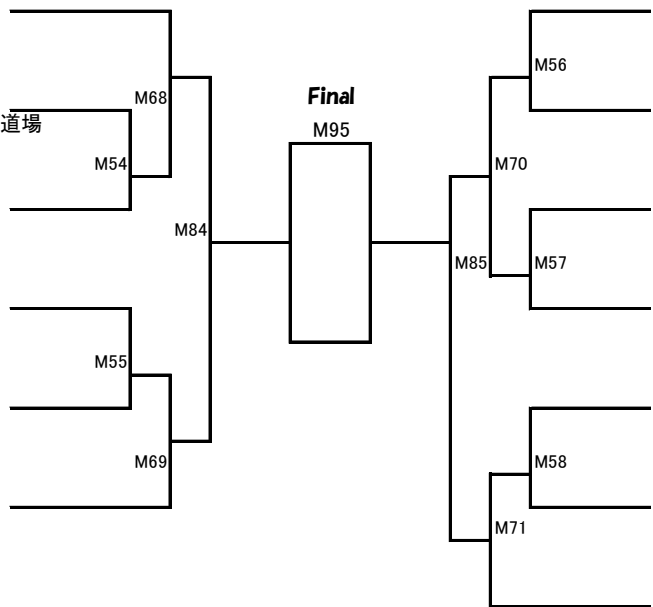

氏名

氏名

- 825 おかむら たいが
  岡村泰雅
  極真館 山陰支部
- 826 たかぎ ゆうせい
  高木悠生
  国際空手道連盟 如水会館 原田道場
- 827 ふじもと らいあ
  藤本雷亜
  志誠館
- 828 まつもと だいち
  松本大地
  極真空手中山道場高松
- 829 きしい てんま
  岸井天舞
  日本空手道 敬心館
- 830 かわむら らいと
  河村輝星
  大心会館

- 831 くらかわ おくと
  黒川憶十
  空手道 河野道場
- 832 あわさき あいと
  岩崎愛斗
  聖空会 山本道場
- 833 おかもと りょうが
  岡本凌雅
  空手道 励心館
- 834 もり えいた
  森 栄大
  極真空手中山道場まんのう
- 835 こばやし ゆいと
  小林唯人
  流心会館 本部
- 836 たかはし ゆうせい
  高橋悠惺
  極真空手中山道場坂出
- 837 あかまつ いさと
  赤松功都
  極真会館中村道場 泉州北支部

組手上級 **中学2.3年生男子53kg以上の部** **Mコート**
本戦1分30秒、延長1分 (マストシステム)

防具:ヘッドガード、拳サポ、スネサポ、(男子)ファールカップ。(ひざ・布製チェストは自由)

優勝	準優勝	3位	3位
☆	☆		

氏名

氏名

- 838 ふくい たお
  福井 汰和
  極真館 広島県支部
- 839 いわさき あいき
  岩崎愛紀
  聖空会 山本道場
- 840 すずき えいた
  鈴木瑛太
  土道館 土魂村上塾 愛媛支部
- 841 かどむら こうき
  角村滉希
  極真館 広島県支部
- 842 こんどう たいち
  近藤太一
  深川道場
- 843 にしおか ふうき
  西岡風輝
  空手道 河野道場