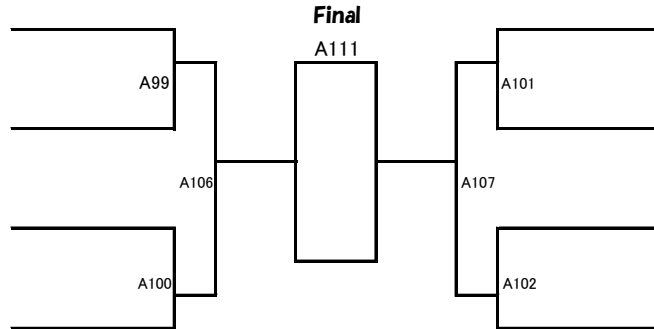

組手

一般男子初級(5級まで)の部 本戦2分、延長2分 (マストシステム)

Aコート

防具:ヘッドガード(面なし)、拳サポ、スネサポ、ファールカップ。(ひざ・布製は自由)

優勝	準優勝	3位	3位

トーナメント上が白

氏名

- 889 やまぐち しょうた
山口将大
国際空手拳法連盟 羅漢塾
- 890 あさだ らいせ
浅田頼勢
福田道場
- 891 せと りゆうしん
瀬戸琉進
極真空手中山道場坂出
- 892 くらもと しんたろう
藏本慎太郎
道真會館 松本道場