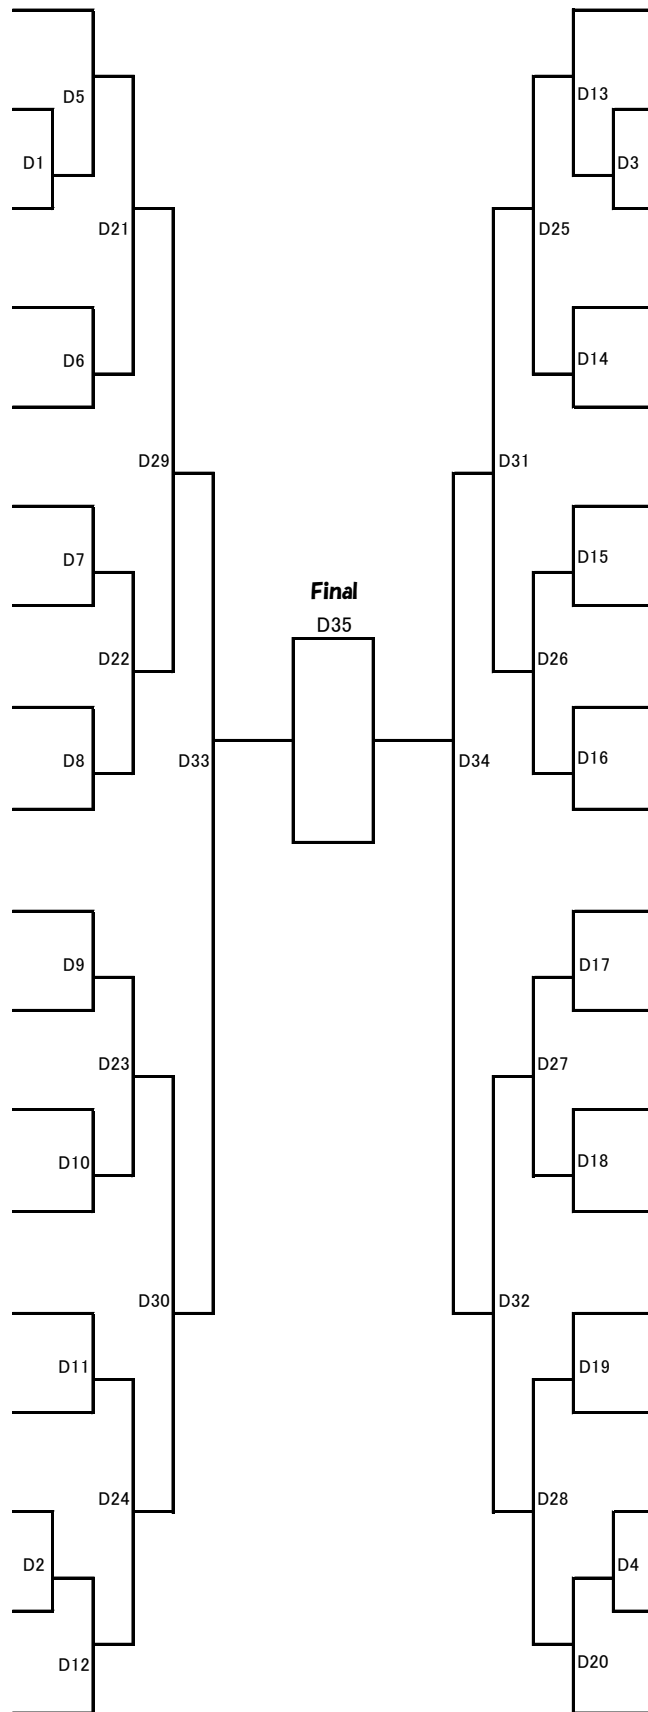

型

1・2年生初級(無級~7級)の部 競技型：太極1

Dコート

優勝	準優勝	3位	3位

トーナメント上が白

- 氏名
- 25 もりた げんた
森田源太
世界全極真 兵庫県米山道場
 - 26 やじま かいり
矢島快琉
極真空手中山道場琴平
 - 27 ふじた あきと
藤田瑛斗
極真空手中山道場インテリ
 - 28 みやたけ そうあ
宮武蒼空
極真空手中山道場飯山
 - 29 くにまつ みなと
國松弥成仁
道真會館 松本道場
 - 30 たさか ゆうま
田坂悠真
日本空手道 如水会館
 - 31 くすみ ほのか
久住穂乃花
極真空手中山道場宇多津
 - 32 ふくとみ あおい
福富 葵
大心会館
 - 33 うえむら しずま
植村静馬
晃志道
 - 34 まつもと はるき
松本遥希
日本空手道 如水会館
 - 35 なかたに そうま
中谷壮真
極真空手中山道場インテリ
 - 36 ひさかわ さち
久川紗知
極真空手中山道場宇多津
 - 37 みやおか はるき
宮岡陽生
道真會館 松本道場
 - 38 つかの りこ
塚野莉子
大心会館
 - 39 にしかわ あいり
西川愛理
極真空手中山道場インテリ
 - 40 さわもと あゆみ
澤本 歩
極真空手中山道場琴平
 - 41 おかだ ひゆうが
岡田彪翔
極真空手中山道場高松
 - 42 いたう おと
伊藤雄翔
悠心道場