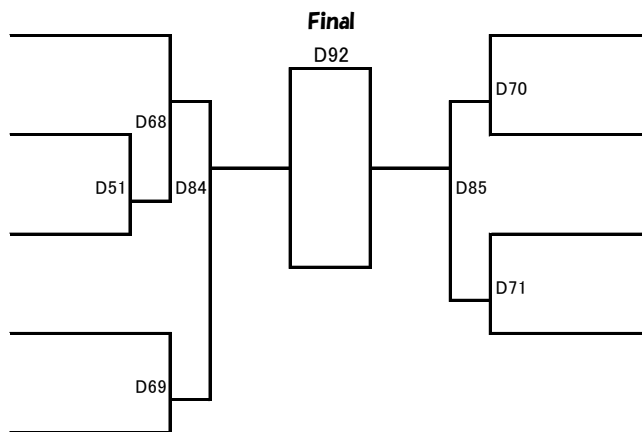

組手上級

2年生女子の部 本戦1分30秒、延長1分（マストシステム）

Dコート

防具:ヘッドガード、拳サポ、スネサポ、（ひざ・布製チェストは自由）

優勝	準優勝	3位	3位
☆	☆		

白
トーナメント上が白
赤

氏名

氏名

- 602 よしなが みさと
  吉永実彩音
  宮野道場 豊中支部
- 603 なべしま あかね
  鍋嶋杏音
  昭令会
- 604 うおたに みゆ
  魚谷望結
  極真空手中山道場坂出
- 605 むかい ひな
  向井姫菜
  道真會館 松本道場
- 606 ごうまる のあ
  郷丸乃愛
  実践会館

- 607 いまむら つむぎ
  今村紬希
  正道会館KOIEL
- 608 おおばやし なぎさ
  大林渚沙
  極真空手中山道場坂出
- 609 かさもと ありさ
  笠本愛里咲
  下松格闘技クラブ 勇気会
- 610 よこやま ゆいこ
  横山結子
  新極真会 あわじ支部