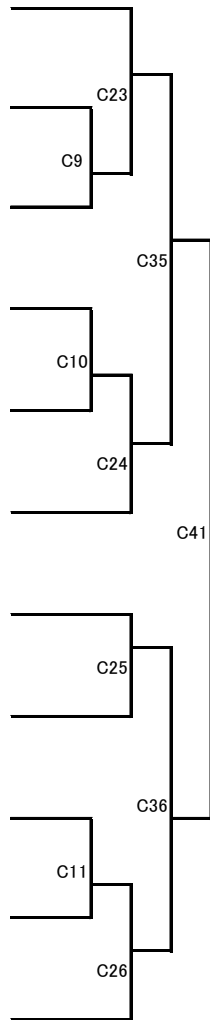

型

3・4年生中上級(6級以上)の部 競技型：平安2

Cコート

優勝	準優勝	3位	3位

トーナメント上が白

C45

Final

- 127 藤井莉夢
極真空手中山道場高松
- 128 本田理人
実戦空手道正真会館 福山支部
- 129 佐々木日向
極真空手中山道場児島
- 130 橋田侑維人
悠心道場
- 131 森池悠登
極真空手中山道場琴平
- 132 木下陽葵
極真館 奈良県北支部
- 133 田坂夕莉菜
日本空手道 如水会館
- 134 神谷歩花
悠心道場
- 135 小新丈翔
極真空手中山道場坂出
- 136 多田旺里土
極真空手中山道場まんのう
- 137 福島勇大
世界全極真 兵庫県米山道場