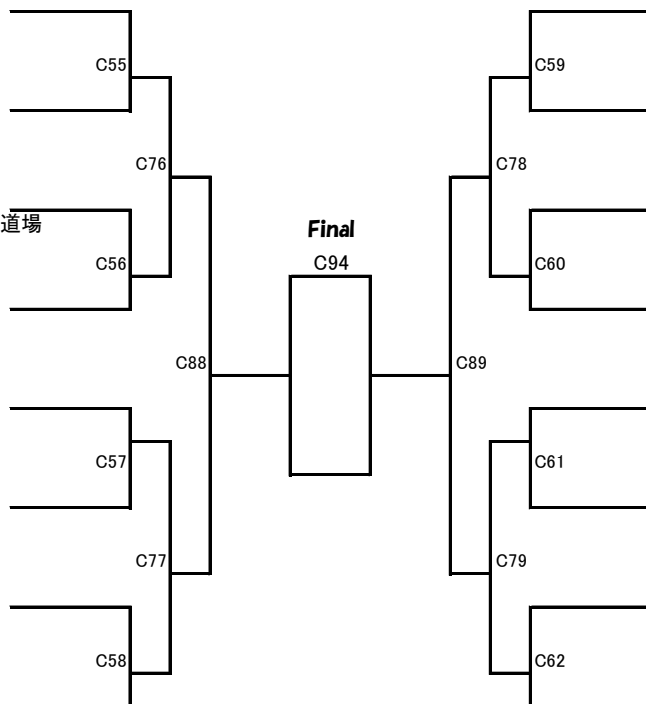

組手上級

4年生男子32kg未満の部

Cコート

本戦1分30秒、延長1分（マストシステム）

防具：ヘッドガード、拳サポ、スネサポ、（男子）ファールカップ。（ひざ・布製チェストは自由）

優勝	準優勝	3位	3位
☆	☆	☆	☆

氏名

- 657 田中玄徳
たなか げんとく
下松格闘技クラブ 勇気会
- 658 小薄 驍
おすき きょう
極真空手中山道場坂出
- 659 森本陽奏
もりもと ひなた
国際空手道連盟 如水会館 原田道場
- 660 小山舜介
おやま しゅんすけ
極真空手中山道場まんのう
- 661 津郷竜翔
つごう りと
晃志道
- 662 多田旺里土
ただ おりと
極真空手中山道場まんのう
- 663 藤原大嘉
ふじわら たいが
岡山県極真空手 西田道場
- 664 宇土晃生
うど こうき
悠心道場